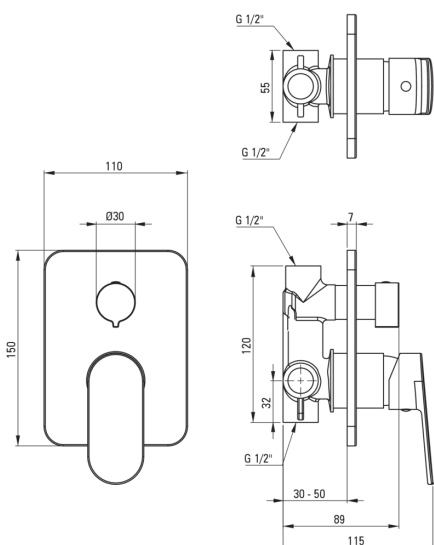

## Смеситель для душа, скрытого монтажа

Код товара: BGA\_N44P

EAN: 5907650866510

Цвет: него

Гарантия [лет]: 7

### Смесители

Отделка	него
Материал	латунь
Вид смесителя	однорычажный, смешивающий
Способ монтажа	скрытого монтажа
Акустическая группа [дБ]	II (20 < x ≤ 30)

### Картридж к смесителю

Размер картриджа	35 мм
------------------	-------