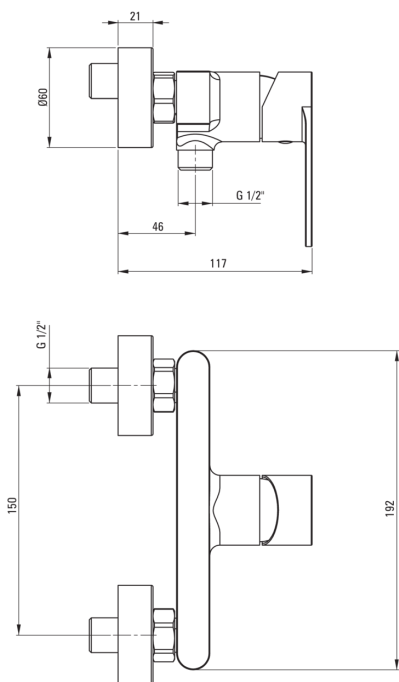

ALPINIA

Змішувач для душу, настінний

Код продукту: BGA_N40M

EAN: 5907650815358

Колір: negro

Гарантія: 7

deante

Змішувач

Оздоблення	него
Матеріал	латунь
Тип змішувача	з однією ручкою, змішуючий
Спосіб монтажу	настінний
Акустична група	I ($x \leq 20$)
Зворотні клапани	Так

Картридж до змішувача

Розмір керамічного картриджа	35 мм

Відмінна риса:

- Легкий і тонкий дизайн
- Інноваційне, міцне і легке в очищенні покриття Negro
- Тільки найкращі матеріали, якість яких ми підтверджуємо дослідженнями в лабораторії
- Корпус змішувача виготовлений з високоякісної латуні
- Змішувач оснащений зворотними клапанами, щоб змішана вода не поверталася в інсталяцію
- Засіб для очищення санітарної арматури доступний у всіх кольорах