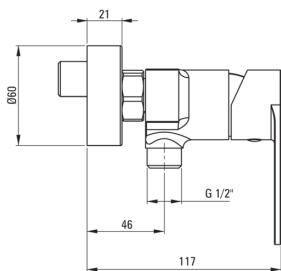

ALPINIA

Смеситель для душа, настенная

deante

Код товара: BGA_N40M

EAN: 5907650815358

Цвет: negro

Гарантия [лет]: 7

Смесители

Отделка	него
Материал	латунь
Вид смесителя	однорычажный, смешивающий
Способ монтажа	настенный
Акустическая группа [дБ]	I ($x \leq 20$)
Обратные клапаны	Да

Картридж к смесителю

Размер картриджа	35 мм

Отличительные черты:

- Легкий и утонченный дизайн
- Инновационное, прочное и легко очищаемое покрытие Negro
- Только лучшие материалы, качество которых подтверждено лабораторными испытаниями
- Корпус смесителя изготовлен из латуни высочайшего качества
- Смеситель в составе с обратными клапанами, благодаря им смешанная вода не стекает обратно в установку
- Предложение включает чистящее средство для арматуры всех цветов