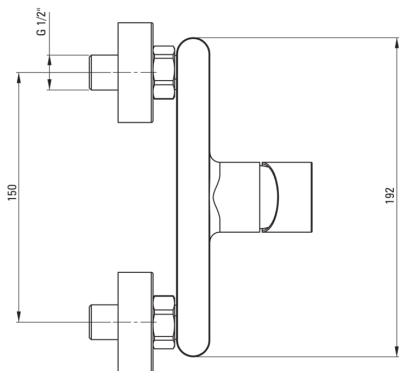

ALPINIA

Смеситель для душа, настенная

 deante

Код товара: BGA_N40M

EAN: 5907650815358

Цвет: negro

Гарантия [лет]: 7

Смесители

Отделка	него
Материал	латунь
Вид смесителя	однорычажный, смешивающий
Способ монтажа	настенный
Акустическая группа [дБ]	I ($x \leq 20$)
Обратные клапаны	Да

Картридж к смесителю

Размер картриджа	35 мм
------------------	-------