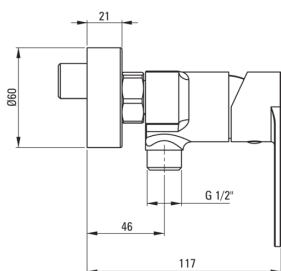

ALPINIA

Baterie pentru duș, montare pe perete

 deante

Codul produsului: BGA_N40M

EAN: 5907650815358

Culoarea: nero

Garanție [ani]: 7

Baterie

Finisaj	nero
Material	alamă
Tipul bateriei	un mâner, baterie
Metoda de instalare	montare pe perete
Grupa acustică [db]	I ($x \leq 20$)
Supape de reținere	Da

Baterie cartuș

Dimensiunea cartușului ceramic	35 mm
--------------------------------	-------