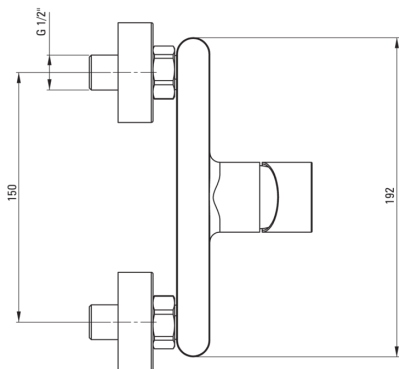

ALPINIA

Baterie pentru duș, montare pe perete

 deante

Codul produsului: BGA_N40M

EAN: 5907650815358

Culoarea: nero

Garanție [ani]: 7

Baterie

Finisaj	nero
Material	alamă
Tipul bateriei	un mâner, baterie
Metoda de instalare	montare pe perete
Grupa acustică [db]	I ($x \leq 20$)
Supape de reținere	Da

Baterie cartuș

Dimensiunea cartușului ceramic	35 mm
--------------------------------	-------