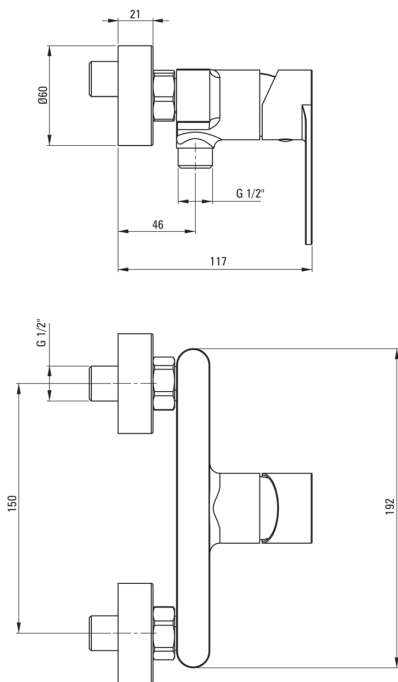

ALPINIA

Zuhany csaptelep, fal

Cikkszám: BGA_N40M
EAN: 5907650815358
Szín: Nero
Garancia [év]: 7

Csaptelep

Kivitelezés	Nero
Anyag	sárgaréz
Csaptelep típusa	egykaros, keverő
Beszereleési mód	fali
Akusztikai osztály [db]	I ($x \leq 20$)
Visszacsapó szelepek	Igen

Csaptelep betét

Betét mérete	35 mm
--------------	-------

Kiemelések:

- Könnyű és finom kialakítás
- Innovatív, tartós és könnyen tisztítható Nero bevonat
- Csak a legjobb alapanyagokból, amelyek minőségét laboratóriumi vizsgálatok igazolták
- A csaptelep teste a legkiválóbb minőségű sárgarézből készült
- A csaptelep visszacsapó szelepekkel van felszerelve, hogy a kevert víz ne folyjon vissza a berendezésbe
- Az ajánlat tartalmaz egy tisztítószer a szerelvényekhez, amely bármilyen színhez használható