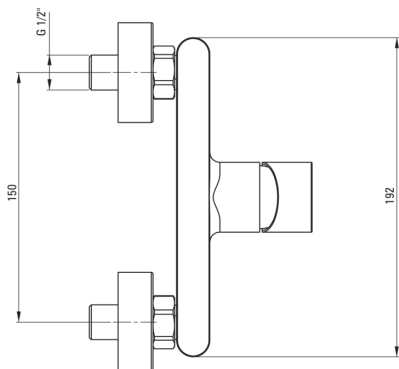

ALPINIA

Mitigeur de douche, mur

Code produit: BGA_N40M

EAN: 5907650815358

Couleur: nero

Garantie [années]: 7

Mitigeur

Finition	nero
Matériel	cuivre
Type de mitigeur	mono-manche, mixer
Méthode de montage	mur
Groupe acoustique [db]	1 ($x \leq 20$)
Clapets anti-retour	Oui

Cartouche mélangeur

Taille de la cartouche en céramique	35 mm
-------------------------------------	-------

Caractéristiques:

- Design léger et subtil
- Revêtement Nero innovant, durable et facile à nettoyer
- Seuls les meilleurs matériaux, dont la qualité a été confirmée par des tests en laboratoire
- Le corps du mitigeur est en cuivre de la plus haute qualité
- Le mitigeur est équipé de clapets anti-retour afin que l'eau mitigée ne reflue pas dans l'installation
- L'offre comprend un produit de nettoyage pour les luminaires de toutes les couleurs