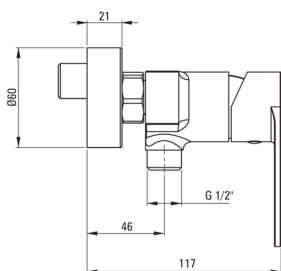

ALPINIA

Mitigeur de douche, mur

Code produit: BGA_N40M

EAN: 5907650815358

Couleur: nero

Garantie [années]: 7

Mitigeur

Finition	nero
Matériel	cuivre
Type de mitigeur	mono-manche, mixer
Méthode de montage	mur
Groupe acoustique [db]	1 ($x \leq 20$)
Clapets anti-retour	Oui

Cartouche mélangeur

Taille de la cartouche en céramique	35 mm
-------------------------------------	-------

Caractéristiques:

- Design léger et subtil
- Revêtement Nero innovant, durable et facile à nettoyer
- Seuls les meilleurs matériaux, dont la qualité a été confirmée par des tests en laboratoire
- Le corps du mitigeur est en cuivre de la plus haute qualité
- Le mitigeur est équipé de clapets anti-retour afin que l'eau mitigée ne reflue pas dans l'installation
- L'offre comprend un produit de nettoyage pour les luminaires de toutes les couleurs