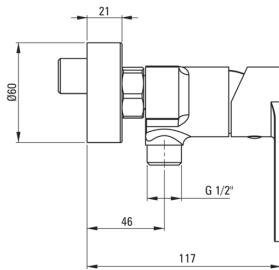

ALPINIA

Mezclador de la ducha, montado en la pared

Código de producto: BGA_N40M

EAN: 5907650815358

Color: negro

Garantía [años]: 7

 deante

Mezclador

Finalizar	negro
Material	latón
Tipo de mezcladora	piloto único, mezclador
Metodo de instalacion	montado en la pared
Grupo acústico [db]	1 ($x \leq 20$)
Revisar válvulas	Sí

Cartucho mezclador

Tamaño del cartucho de cerámica	35 mm
---------------------------------	-------