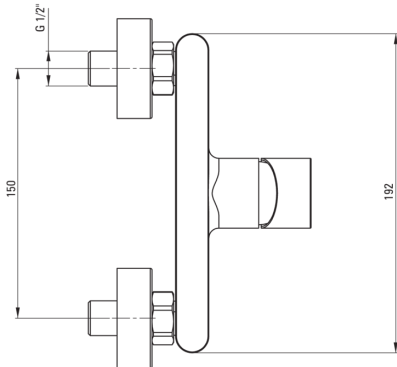

ALPINIA

Mezclador de la ducha, montado en la pared

Código de producto: BGA_N40M

EAN: 5907650815358

Color: negro

Garantía [años]: 7

 deante

Mezclador

Finalizar	negro
Material	latón
Tipo de mezcladora	piloto único, mezclador
Metodo de instalacion	montado en la pared
Grupo acústico [db]	1 ($x \leq 20$)
Revisar válvulas	Sí

Cartucho mezclador

Tamaño del cartucho de cerámica	35 mm
---------------------------------	-------