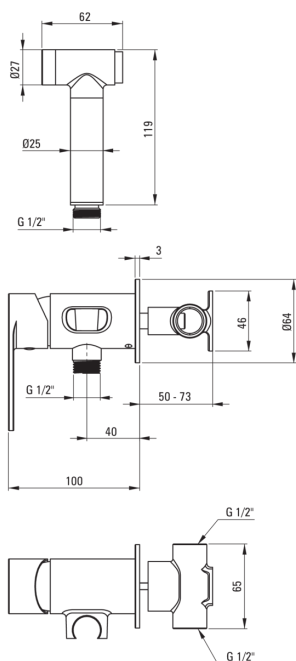

## Змішувач для біде, прихованого монтажу

 deante

Код продукту: BGA\_N34M

EAN: 5907650815426

Колір: negro

Гарантія: 7

### Картридж до змішувача

Розмір керамічного картриджа	35 мм
------------------------------	-------

### Шланги

Довжина [мм]	1200
Тип обплетення	не стосується
Anti_twist	1