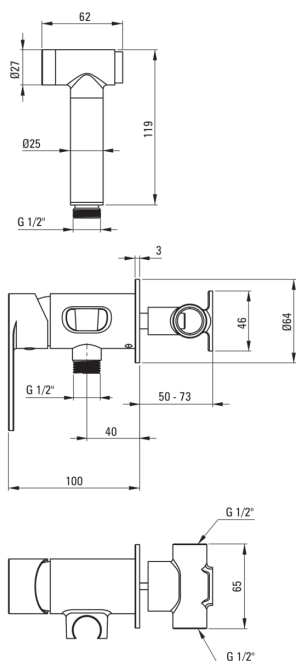

## Смеситель для биде, скрытого монтажа

 deante

Код товара: BGA\_N34M

EAN: 5907650815426

Цвет: него

Гарантия [лет]: 7

### Картридж к смесителю

Размер картриджа	35 мм
------------------	-------

### Шланги

Длина [мм]	1200
Вид оплетки	не касается
Anti_twist	1