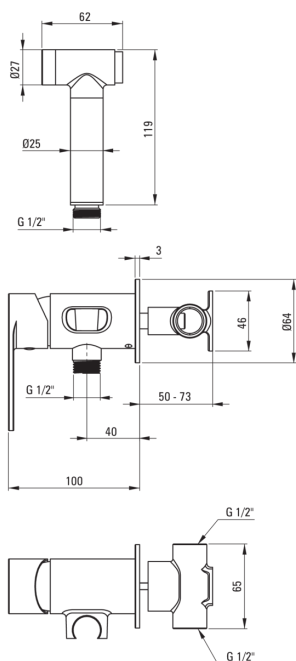

ALPINIA

Baterie pentru bideu, îngropat

Codul produsului: BGA_N34M

EAN: 5907650815426

Culoarea: nero

Garanție [ani]: 7

Baterie

Finisaj	nero
Material	alamă
Tipul bateriei	un mâner, baterie
Metoda de instalare	îngropat
Clasa de debit [l/min]	Z - 4-9 l/min
Grupa acustică [db]	II (20 < x ≤ 30)
Supape de reținere	Da

Baterie cartuș

Dimensiunea cartușului ceramic	35 mm
--------------------------------	-------

Furtunuri

Lungimea [mm]	1200
Tipul împletiturii	nu este cazul
Anti-twist	1

Dușuri de mână

Număr de funcții	1
Start_stop	Da
Caracteristici suplimentare	cool-out

Caracteristici:

- Design ușor și subtil
- Corpul bateriei este fabricat din alamă de cea mai bună calitate.
- Instalarea încastrată la nivel îi oferă băii un aspect estetic.
- Clasa de debit Z (4-9 l/min) permite reducerea consumului de apă.
- Bateria este dotată cu supape antiretur pentru a nu permite curgerea apei înapoi în instalație.
- Finisaj Nero inovativ, rezistent și ușor de întreținut
- Sistem Anti-twist care împiedică răsucirea furtunului
- Doar cele mai bune materiale, a căror calitate a fost certificată prin teste de laborator
- Oferta include și agenți de curățare pentru toate tipurile de finisaje