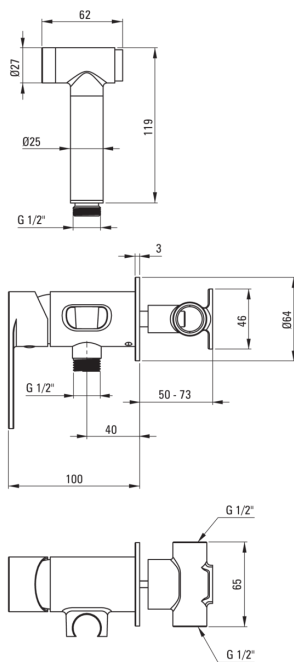

ALPINIA

Miscealtore Bidet, a scomparsa

Codice prodotto: BGA_N34M

EAN: 5907650815426

Colore: nero

Garanzia [anni]: 7

Miscelatore

Finitura	nero
Materiale	in ottone
Tipo di miscelatore	maniglia singola, miscelatore
Metodo di installazione	a scomparsa
Classe di flusso [l/min]	Z - 4-9 l/min
Gruppo acustico [db]	II (20 < x ≤ 30)
Valvole di non ritorno	Sì

Cartuccia per miscelatore

Dimensioni della cartuccia in ceramica 35 mm

Tubi flessibili

Lunghezza [mm]	1200
Tipo di treccia	non applicabile
Antitorsione	1

Docce a mano

Numero di funzioni	1
Start_stop	Sì
Caratteristiche aggiuntive	raffreddamento

Caratteristiche:

- Il corpo del miscelatore è realizzato in ottone di altissima qualità
- L'installazione a incasso garantisce l'estetica del bagno
- Classe di portata Z (4-9 l/min) che consente di ridurre il consumo d'acqua
- Il miscelatore è dotato di valvole di non ritorno in modo che l'acqua miscelata non rifluisca nell'impianto.
- Innovativo rivestimento Nero, resistente e facile da pulire
- Sistema anti-torsione, che impedisce al tubo di attorcigliarsi
- Solo i migliori materiali, la cui qualità è stata confermata da test di laboratorio