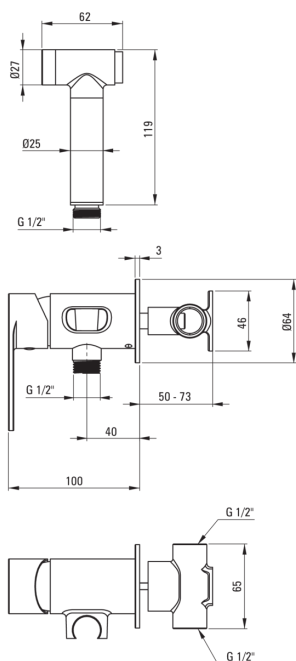

ALPINIA

Miscealtore Bidet, a scomparsa

Codice prodotto: BGA_N34M

EAN: 5907650815426

Colore: nero

Garanzia [anni]: 7

Miscelatore

Finitura	nero
Materiale	in ottone
Tipo di miscelatore	maniglia singola, miscelatore
Metodo di installazione	a scomparsa
Classe di flusso [l/min]	Z - 4-9 l/min
Gruppo acustico [db]	II (20 < x ≤ 30)
Valvole di non ritorno	Sì

Cartuccia per miscelatore

Dimensioni della cartuccia in ceramica 35 mm

Tubi flessibili

Lunghezza [mm]	1200
Tipo di treccia	non applicabile
Antitorsione	1

Docce a mano

Numero di funzioni	1
Start_stop	Sì
Caratteristiche aggiuntive	raffreddamento

Caratteristiche:

- Il corpo del miscelatore è realizzato in ottone di altissima qualità
- L'installazione a incasso garantisce l'estetica del bagno
- Classe di portata Z (4-9 l/min) che consente di ridurre il consumo d'acqua
- Il miscelatore è dotato di valvole di non ritorno in modo che l'acqua miscelata non rifluisca nell'impianto.
- Innovativo rivestimento Nero, resistente e facile da pulire
- Sistema anti-torsione, che impedisce al tubo di attorcigliarsi
- Solo i migliori materiali, la cui qualità è stata confermata da test di laboratorio