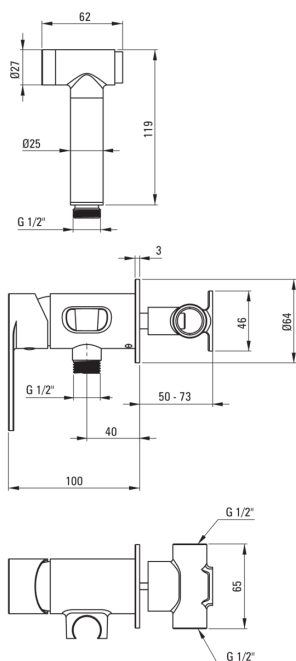

Cikkszám: BGA_N34M

EAN: 5907650815426

Szín: Nero

Garancia [év]: 7

Csaptelep

Kivitelezés	Nero
Anyag	sárgaréz
Csaptelep típusa	egykaros, keverő
Beszerelési mód	falsík alatti
Átfolyási osztály [l/perc]	Z - 4-9 l/min
Akusztikai osztály [db]	II (20 < x ≤ 30)
Visszacsapó szelepek	Igen

Csaptelep betét

Betét mérete	35 mm
--------------	-------

Csővek

Hosszúság [mm]	1200
Fonat típusa	nem alkalmazható
Anti calc/vízkömegelőzés	1

Kézizuhanyok

Funkciók száma	1
Start-stop	Igen
Kiegészítő jellemzők	cool-out

Kiemelések:

- Könnyű és finom kialakítás
- A csaptelep teste a legkiválóbb minőségű sárgarézből készült
- Falsík alatti beépítés az esztétikum megőrzése érdekében a fürdőszobában
- Z átfolyási osztály (4-9 l/perc), amely lehetővé teszi a vízfogyasztás csökkentését
- A csaptelep visszacsapó szelepekkel van felszerelve, hogy a kevert víz ne folyjon vissza a berendezésbe
- Innovatív, tartós és könnyen tisztítható Nero bevonat
- Elcsavarodásgátló rendszer, amely megakadályozza a tömlő megcsavarodását
- Csak a legjobb alapanyagokból, amelyek minőségét laboratóriumi vizsgálatok igazolták
- Az ajánlat tartalmaz egy tisztítószert a szerelvényekhez, amely bármilyen színhez használható