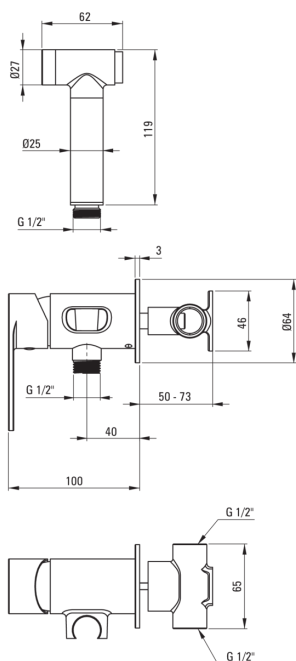

## Robinet de bidet, encastré

Code produit: BGA\_N34M

EAN: 5907650815426

Couleur: nero

Garantie [années]: 7

### Cartouche mélangeur

Taille de la cartouche en céramique	35 mm
-------------------------------------	-------