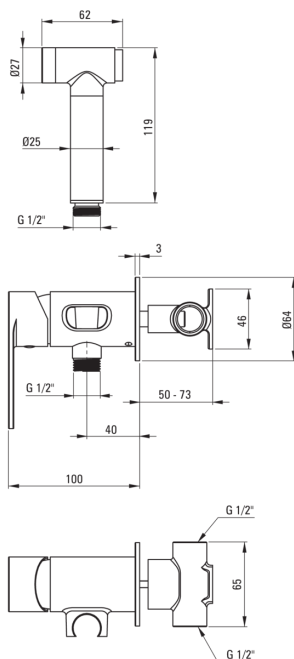

Código de producto: BGA_N34M

EAN: 5907650815426

Color: negro

Garantía [años]: 7

Mezclador

Finalizar	negro
Material	latón
Tipo de mezcladora	piloto único, mezclador
Metodo de instalacion	ocultado
Clase de flujo [l/min]	Z - 4-9 l/min
Grupo acústico [db]	II (20 <x ≤ 30)
Revisar válvulas	Sí

Cartucho mezclador

Tamaño del cartucho de cerámica	35 mm

Manguera

Longitud [mm]	1200
Trenza	no aplica
Anti-twist	1

Duchas de mano

Número de funciones	1
Start_stop	Sí
Características adicionales	fría

Características:

- Diseño ligero y sutil
- Cuerpo de batería hecho de latón de la más alta calidad
- El ensamblaje oculto asegura la estética del baño
- La clase de flujo con (4-9 l/min) le permite reducir el consumo de agua
- Batería equipada con válvulas de retención, gracias a las cuales el agua mixta no vuelve a la instalación
- Innovador duradero y fácil de limpiar el recubrimiento Nero
- Sistema anti-Twist que evita la torcedura de la serpiente
- Solo los mejores materiales cuya calidad es confirmada por la investigación en el laboratorio