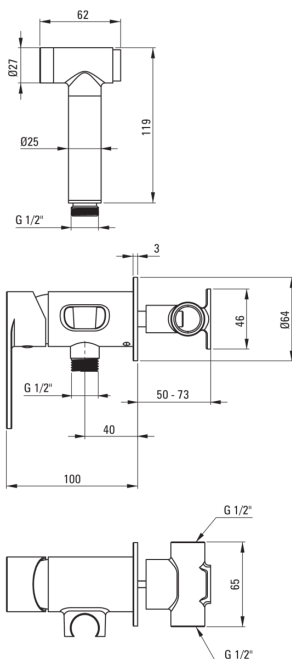

ALPINIA
Bidetarmatur,
Unterputzmontage

Artikel-Nr.: BGA_N34M
EAN: 5907650815426
Farbe: Nero
Garantie [Jahre]: 7

Armatur

Ausführung	Nero
Material	Messing
Art der armatur	Einhebel, Mischer
Methode der montage	Unterputz-
Durchflussklasse [l/min]	Z - 4-9 l/min
Akkustische gruppe	II
Rückventil	Ja

Kartusche

Größe der kartusche	35 mm
---------------------	-------

Schläuche

Länge	1200
Geflechtart	nicht zutreffend
Anti-twist	1

Handbrausen

Anzahl der funktionen	1
Start-stop-button	Ja
Zusatzmerkmale	cool out

Charakteristische Merkmale:

- Leichtes und dezentes Design
- Armaturkörper ist aus hochwertigem Messing gefertigt
- Unterputzmontage für ästhetische Gestaltung im Bad
- Durchflussklasse Z (4-9 l/min) ermöglicht einen reduzierten Wasserverbrauch
- Armatur ist mit Rückschlagventilen ausgestattet, damit das gemischte Wasser nicht in die Installation zurückfließt
- Innovative, langlebige und leicht zu reinigende Nero-Beschichtung
- Anti-Twist-System verhindert das Verdrehen des Schlauchs
- Nur die besten Materialien, deren Qualität durch Laboruntersuchungen bestätigt wird
- Im Angebot Präparat zum Reinigen von Armaturen in allen Ausführungen