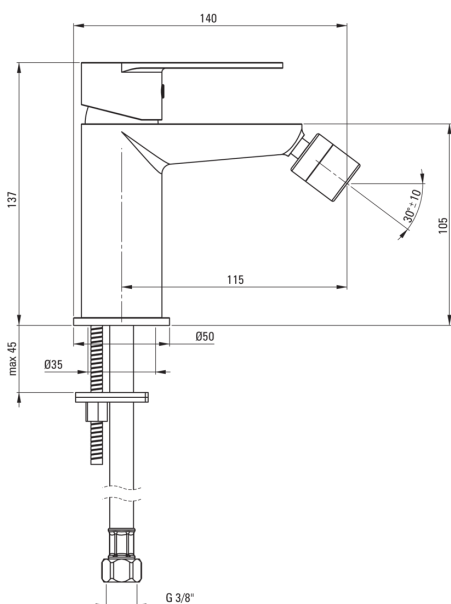

ALPINIA

Baterie pentru bideu

Codul produsului: BGA_N30M

EAN: 5907650815389

Culoarea: nero

Garanție [ani]: 7

Baterie

Finisaj	nero
Material	alamă
Tipul bateriei	un mâner, baterie
Metoda de instalare	de sine stătător
Grupa acustică [db]	1 ($x \leq 20$)

Baterie cartuș

Dimensiunea cartușului ceramic	35 mm
--------------------------------	-------

Pipe

Tipul pipei	fix
Raza de acțiune a pipei bateriei [mm]	115
Material	alamă

Aeratoare

Tipul aeratorului	honeycomb
Dimensiunea aeratorului	M22

Furtunuri de racordare

Lungimea [mm]	450
Filet de instalare	3/8"
Filet de conexiune	M10

Caracteristici:

- Design ușor și subtil
- Bateria este dotată cu aerator.
- Furtunuri de racordare de 45 cm incluse
- Finisaj Nero inovativ, rezistent și ușor de întreținut
- Doar cele mai bune materiale, a căror calitate a fost certificată prin teste de laborator
- Corpul bateriei este fabricat din alamă de cea mai bună calitate.
- Oferta include și agenți de curățare pentru toate tipurile de finisaje