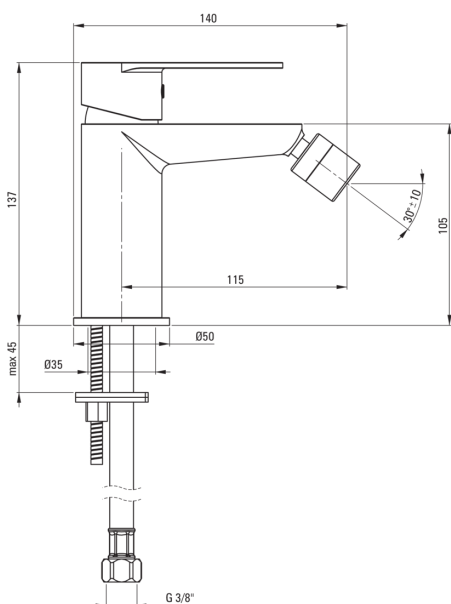

ALPINIA

Robinet de bidet

Code produit: BGA_N30M

EAN: 5907650815389

Couleur: nero

Garantie [années]: 7

Mitigeur

Finition	nero
Matériel	cuivre
Type de mitigeur	mono-manche, mixer
Méthode de montage	debout
Groupe acoustique [db]	l ($x \leq 20$)

Cartouche mélangeur

Taille de la cartouche en céramique	35 mm
-------------------------------------	-------

Becs

Type de bec	fixe
La distance de bec de robinet [mm]	115
Matériel	cuivre

Aérateurs

Type d'aérateur	honeycomb
Taille de l'aérateur	M22

Flexibles de raccordement

Longueur [mm]	450
Fil d'installation	3/8"
Fil de connexion	M10

Caractéristiques:

- Design léger et subtil
- Le mitigeur est équipé d'un aérateur de jet
- Tuyaux de raccordement de 45 cm inclus
- Revêtement Nero innovant, durable et facile à nettoyer
- Seuls les meilleurs matériaux, dont la qualité a été confirmée par des tests en laboratoire
- Le corps du mitigeur est en cuivre de la plus haute qualité
- L'offre comprend un produit de nettoyage pour les luminaires de toutes les couleurs