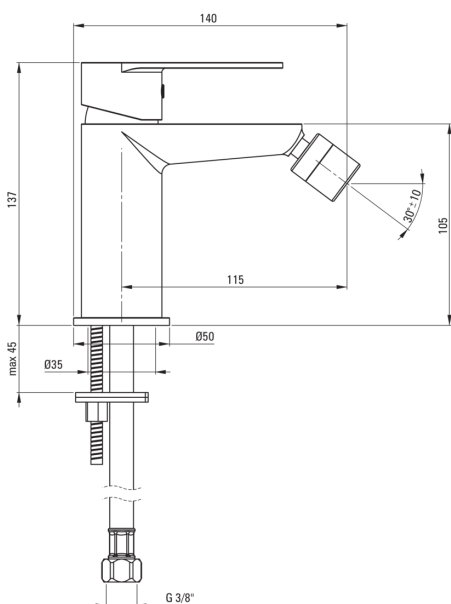

#### Armatur

Ausführung	Nero
Material	Messing
Art der armatur	Einhebel, Mischer
Methode der montage	stehend
Akkustische gruppe	1 ( $x \leq 20$ )

#### Kartusche

Größe der kartusche	35 mm
---------------------	-------

#### Ausläufe

Auslaufart	fest
Armaturausladung [mm]	115
Material	Messing

#### Anschlusschläuche

Länge	450
Installationsgewinde	3/8"
Anschlussgewinde	M10