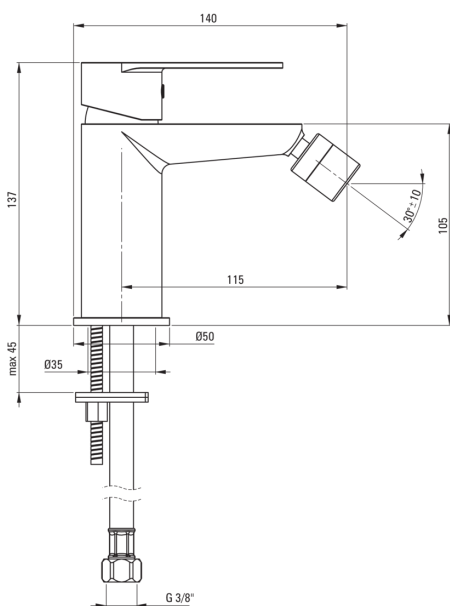

Artikel-Nr.: BGA_N30M
EAN: 5907650815389
Farbe: Nero
Garantie [Jahre]: 7

Armatur

Ausführung	Nero
Material	Messing
Art der armatur	Einhebel, Mischer
Methode der montage	stehend
Akkustische gruppe	1 ($x \leq 20$)

Kartusche

Größe der kartusche	35 mm
---------------------	-------

Ausläufe

Auslaufart	fest
Armaturausladung [mm]	115
Material	Messing

Aerator

Typ des luftsprudlers	hexagonal-
Aerator gröÙe	M22

Anschlusschläuche

Länge	450
Installationsgewinde	3/8"
Anschlussgewinde	M10

Charakteristische Merkmale:

- Leichtes und dezentes Design
- Armatur ist mit einem Strahlbelüfter ausgestattet
- 45 cm Anschlusschläuche im Set
- Innovative, langlebige und leicht zu reinigende Nero-Beschichtung
- Nur die besten Materialien, deren Qualität durch Laboruntersuchungen bestätigt wird
- Armaturkörper ist aus hochwertigem Messing gefertigt
- Im Angebot Präparat zum Reinigen von Armaturen in allen Ausführungen