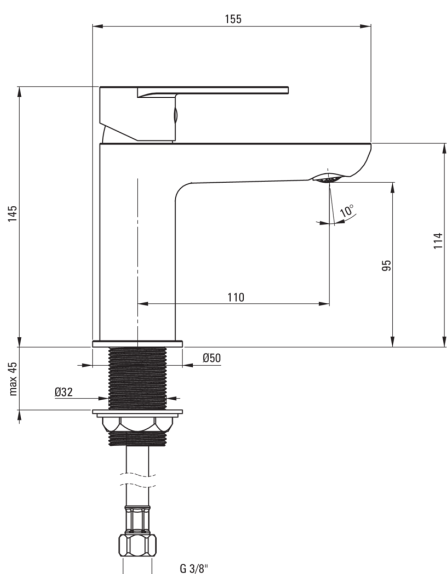

ALPINIA

Змішувач для раковини

Код продукту: BGA_N20M

EAN: 5907650815365

Колір: negro

Гарантія: 7

Змішувач

Оздоблення	него
Матеріал	латунь
Тип змішувача	з однією ручкою, змішуючий
Спосіб монтажу	стоячий
Клас витрати	Z - 4-9 л/хв
Акустична група	I ($x \leq 20$)

Картридж до змішувача

Розмір керамічного картриджа	35 мм

Носики

Вид носика	нерухомий
Діапазон виливу змішувача [мм]	110
Матеріал	латунь

Аератори

Тип аератора	coin-slot
Розмір аератора	M24

З'єднувальні шланги

Довжина [мм]	450
Винт до інсталяції	3/8"
Винт кронштейна	M10

Відмінна риса:

- Легкий і тонкий дизайн
- Аератор coin-slot
- Клас витрати (4-9 л / хв) дозволяє знизити витрату води
- Монтажна втулка полегшує монтаж змішувача
- З'єднувальні шланги в комплекті
- Інноваційне, міцне і легке в очищенні покриття Negro
- Тільки найкращі матеріали, якість яких ми підтверджуємо дослідженнями в лабораторії
- Корпус змішувача виготовлений з високоякісної латуні
- Змішувач оснащений аератором для аерації струменя
- Засіб для очищення санітарної арматури доступний у всіх кольорах