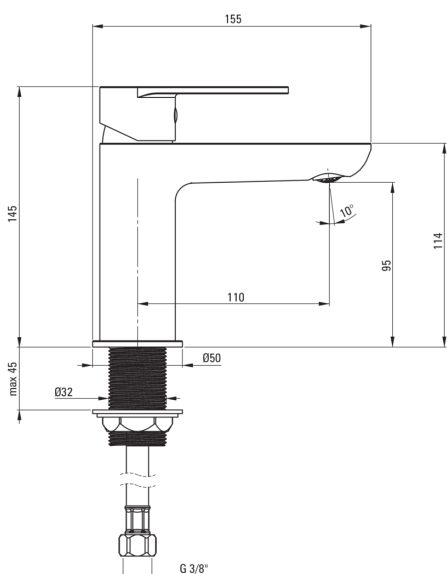

koda izdelka: BGA_N20M

EAN: 5907650815365

Barva: Nero

Garancija [leta]: 7

Armatura vključena

Finiš	Nero
Material	medenina
Tip armature	z eno ročico, armatura
Metoda montaže	stoječ
Razred pretoka [l/min]	Z - 4-9 l/min
Zvočni razred [db]	I (x ≤ 20)

Mešalna kartuša

Velikost keramične kartuše	35 mm

Izlivi

Tip izliva	fiksno
Dolžina izliva [mm]	110
Material	medenina

Perlator

Tip perlatorja	coin-slot
Velikost perlatorja	M24

Povezovalne cevi

Dolžina [mm]	450
Montažni navoj	3/8"
Navoj priključka 1/2"	M10

karakteristike:

- Lahkoten in nežen dizajn
- Perlator coin-slot
- Razred pretoka Z (4-9 l/min) omogoča zmanjšanje porabe vode
- Montažni tulec olajša namestitvev armature
- Priložene priključne cevi
- Inovativen in trpežen premaz Nero, ki je enostaven za čiščenje
- Samo najboljši materiali, katerih kakovost je potrjena z laboratorijskimi testi
- Telo armature je izdelano iz najkakovostnejše medenine
- Armatura je opremljena s perlatorjem za vodni curek
- Ponudba vsebuje čistilno sredstvo za armature vseh barv