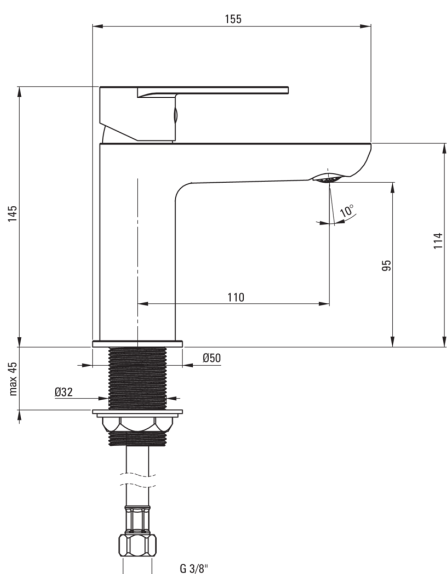

koda izdelka: BGA_N20M

EAN: 5907650815365

Barva: Nero

Garancija [leta]: 7

Armatura vključena

Finiš	Nero
Material	medenina
Tip armature	z eno ročico, armatura
Metoda montaže	stoječ
Razred pretoka [l/min]	Z - 4-9 l/min
Zvočni razred [db]	I (x ≤ 20)

Mešalna kartuša

Velikost keramične kartuše	35 mm
----------------------------	-------

Izlivi

Tip izliva	fiksno
Dolžina izliva [mm]	110
Material	medenina

Perlator

Tip perlatorja	coin-slot
Velikost perlatorja	M24

Povezovalne cevi

Dolžina [mm]	450
Montažni navoj	3/8"
Navoj priključka 1/2"	M10

karakteristike:

- Lahkoten in nežen dizajn
- Perlator coin-slot
- Razred pretoka Z (4-9 l/min) omogoča zmanjšanje porabe vode
- Montažni tulec olajša namestitvev armature
- Priložene priključne cevi
- Inovativen in trpežen premaz Nero, ki je enostaven za čiščenje
- Samo najboljši materiali, katerih kakovost je potrjena z laboratorijskimi testi
- Telo armature je izdelano iz najkakovostnejše medenine
- Armatura je opremljena s perlatorjem za vodni curek
- Ponudba vsebuje čistilno sredstvo za armature vseh barv