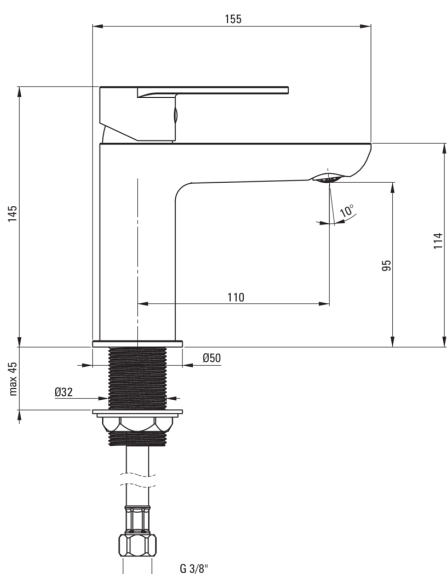

Код товара: BGA_N20M

EAN: 5907650815365

Цвет: negro

Гарантия [лет]: 7

Смесители

Отделка	него
Материал	латунь
Вид смесителя	однорычажный, смешивающий
Способ монтажа	стоящий
Класс расхода [л/мин]	Z - 4-9 л/мин
Акустическая группа [дБ]	I ($x \leq 20$)

Картридж к смесителю

Размер картриджа	35 мм
------------------	-------

Изливы

Вид излива	стандартный
Длина излива [мм]	110
Материал	латунь

Аэраторы

Тип аэратора	coin-slot
Размер аэратора	M24

Соединительные шланги

Длина [мм]	450
Винт к инсталляции	3/8"
Винт кронштейна	M10

Отличительные черты:

- Легкий и утонченный дизайн
- Аэратор типа coin-slot
- Класс расхода Z (4-9 л/мин) позволяет снизить употребление воды
- Монтажная втулка облегчает установку смесителя
- Соединительные шланги 45 см в комплекте
- Инновационное, прочное и легко очищаемое покрытие Negro
- Только лучшие материалы, качество которых подтверждено лабораторными испытаниями
- Корпус смесителя изготовлен из латуни высочайшего качества
- Смеситель оборудован струйным аэратором
- Предложение включает чистящее средство для арматуры всех цветов