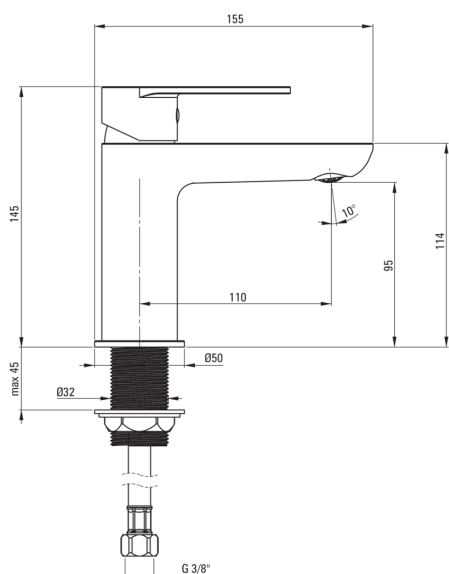

Codul produsului: BGA_N20M

EAN: 5907650815365

Culoarea: nero

Garanție [ani]: 7

**Baterie**

Finisaj	nero
Material	alamă
Tipul bateriei	un mâner, baterie
Metoda de instalare	de sine stătător
Clasa de debit [l/min]	Z - 4-9 l/min
Grupa acustică [db]	I (x ≤ 20)

Baterie cartuş

Dimensiunea cartuşului ceramic	35 mm
--------------------------------	-------

Pipe

Tipul pipei	fix
Raza de acțiune a pipei bateriei [mm]	110
Material	alamă

Aeratoare

Tipul aeratorului	coin-slot
Dimensiunea aeratorului	M24

Furtunuri de racordare

Lungimea [mm]	450
Filet de instalare	3/8"
Filet de conexiune	M10

Caracteristici:

- Design ușor și subtil
- Aerator tip Coin-slot
- Clasa de debit Z (4-9 l/min) permite reducerea consumului de apă.
- Manșonul de instalare ușurează instalarea bateriei.
- Furtunuri de racordare de 45 cm incluse
- Finisaj Nero inovativ, rezistent și ușor de întreținut
- Doar cele mai bune materiale, a căror calitate a fost certificată prin teste de laborator
- Corpul bateriei este fabricat din alamă de cea mai bună calitate.
- Baterie este dotată cu aerator.
- Oferta include și agenți de curățare pentru toate tipurile de finisaje