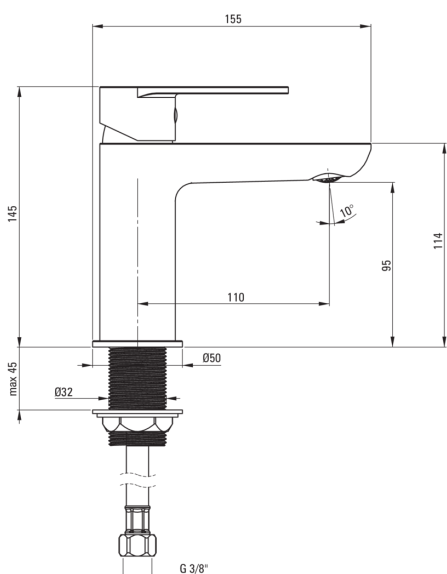

ALPINIA

Bateria umywalkowa

Cena Netto: 324,39 zł
Cena Brutto: 399,00 zł

deante

Kod produktu: BGA_N20M

EAN: 5907650815365

Kolor: nero

Gwarancja [lata]: 7

Bateria

Wykończenie	nero
Materiał	mosiądz
Rodzaj baterii	jednouchwytowa, mieszaczowa
Sposób montażu	stojący
Klasa przepływu [l/min]	Z - 4-9 l/min
Grupa akustyczna [db]	I (x ≤ 20)

Głowica do baterii

Rozmiar głowicy ceramicznej	35 mm

Wylewka

Rodzaj wylewki	stała
Zasięg wylewki baterijnej [mm]	110
Materiał	mosiądz

Aerator

Typ aeratora	coin-slot
Rozmiar aeratora	M24

Wężyk przyłączeniowy

Długość [mm]	450
Gwint od instalacji	3/8"
Gwint przyłącza	M10

Wyróżniki:

- Lekki i subtelny design
- Aerator coin-slot
- Klasa przepływu Z (4-9 l/min) pozwala na zredukowanie zużycia wody
- Tuleja montażowa ułatwia montaż baterii
- Wężyki przyłączeniowe w komplecie
- Innowacyjna wytrzymała i łatwa w czyszczeniu powłoka Nero
- Tylko najlepsze materiały, których jakość potwierdzamy badaniami w laboratorium
- Korpus baterii wykonany z najwyższej jakości mosiądzu
- Bateria wyposażona w aerator napowietrzający strumień
- W ofercie preparat do czyszczenia armatury we wszystkich kolorach