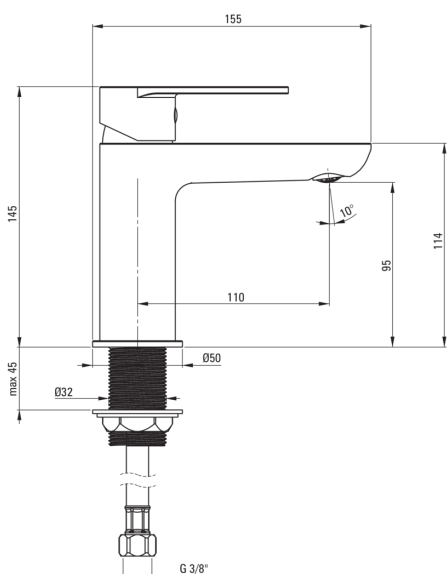

Cikkszám: BGA_N20M

EAN: 5907650815365

Szín: Nero

Garancia [év]: 7

Csaptelep

Kivitelezés	Nero
Anyag	sárgaréz
Csaptelep típusa	egykaros, keverő
Beszerelési mód	álló
Átfolyási osztály [l/perc]	Z - 4-9 l/min
Akusztikai osztály [db]	I (x ≤ 20)

Csaptelep betét

Betét mérete	35 mm
--------------	-------

Kifolyócsövek

Kifolyó típusa	fix
Csaptelep kifolyócső hatótávolsága [mm]	110
Anyag	sárgaréz

Perlátorok

Perlátor típusa	coin-slot
Perlátor mérete	M24

Csatlakozó tömlők

Hosszúság [mm]	450
Menet beszereléshez	3/8"
Csatlakozó menet	M10

Kiemelések:

- Könnyű és finom kialakítás
- Coin slot perlátor
- Z átfolyási osztály (4-9 l/perc), amely lehetővé teszi a vízfogyasztás csökkentését
- A szerelőhüvely megkönnyíti a csaptelep felszerelését
- 45 cm-es csatlakozó tömlők mellékelve
- Innovatív, tartós és könnyen tisztítható Nero bevonat
- Csak a legjobb alapanyagokból, amelyek minőségét laboratóriumi vizsgálatok igazolták
- A csaptelep teste a legkiválóbb minőségű sárgarézből készült
- A csaptelep perlátorral van felszerelve
- Az ajánlat tartalmaz egy tisztítószert a szerelvényekhez, amely bármilyen színhez használható