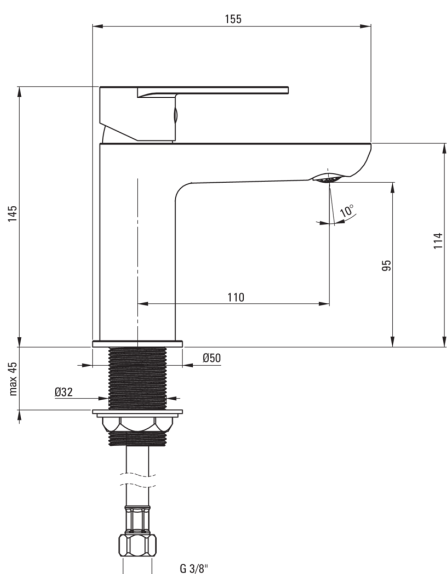

Code produit: BGA_N20M

EAN: 5907650815365

Couleur: nero

Garantie [années]: 7

Mitigeur

Finition	nero
Matériel	cuivre
Type de mitigeur	mono-manche, mixer
Méthode de montage	debout
Classe de débit [l/min]	Z - 4-9 l/min
Groupe acoustique [db]	I (x ≤ 20)

Cartouche mélangeur

Taille de la cartouche en céramique	35 mm
-------------------------------------	-------

Becs

Type de bec	fixe
La distance de bec de robinet [mm]	110
Matériel	cuivre

Aérateurs

Type d'aérateur	coin-slot
Taille de l'aérateur	M24

Flexibles de raccordement

Longueur [mm]	450
Fil d'installation	3/8"
Fil de connexion	M10

Caractéristiques:

- Design léger et subtil
- Aérateur coin-slot
- Classe de débit Z (4-9 l/min) permettant une réduction de la consommation d'eau
- Le manchon de montage facilite l'installation du mitigeur
- Tuyaux de raccordement de 45 cm inclus
- Revêtement Nero innovant, durable et facile à nettoyer
- Seuls les meilleurs matériaux, dont la qualité a été confirmée par des tests en laboratoire
- Le corps du mitigeur est en cuivre de la plus haute qualité
- Le mitigeur est équipé d'un aérateur de jet
- L'offre comprend un produit de nettoyage pour les luminaires de toutes les couleurs