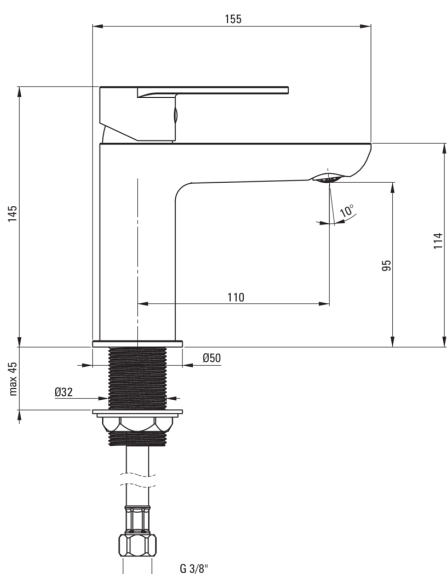

Código de producto: BGA_N20M

EAN: 5907650815365

Color: negro

Garantía [años]: 7

Mezclador

Finalizar	negro
Material	latón
Tipo de mezcladora	piloto único, mezclador
Metodo de instalacion	de pie
Clase de flujo [l/min]	Z - 4-9 l/min
Grupo acústico [db]	I (x ≤ 20)

Cartucho mezclador

Tamaño del cartucho de cerámica	35 mm
---------------------------------	-------

Boquiabiertos

Tipo de boquilla	aún
Rango de boquiabierto de mezclador [mm]	110
Material	latón

Aireador

Tipo aéreo	deposito de monedas
Tamaño del aireador	M24

Conectando mangueras

Longitud [mm]	450
Hilo de instalación	3/8"
Hilo de conexión	M10

Características:

- Diseño ligero y sutil
- Trapacería de monedas de aire
- La clase de flujo con (4-9 l/min) le permite reducir el consumo de agua
- La manga de montaje facilita la instalación de la batería
- Mangueras de conexión incluidas
- Innovador duradero y fácil de limpiar el recubrimiento Nero
- Solo los mejores materiales cuya calidad es confirmada por la investigación en el laboratorio
- Cuerpo de batería hecho de latón de la más alta calidad
- Batería equipada con una aireación del aireador de la corriente