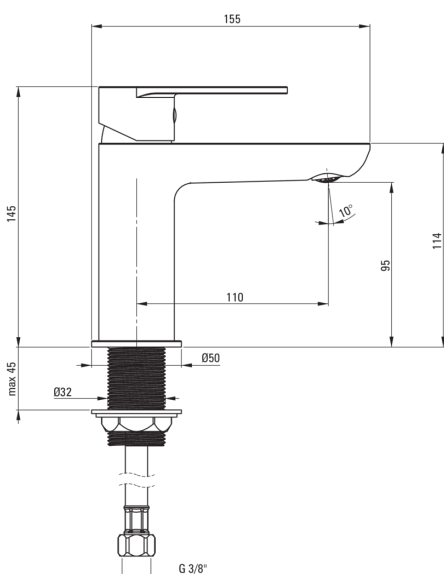

#### Armatur

Ausführung	Nero
Material	Messing
Art der armatur	Einhebel, Mischer
Methode der montage	stehend
Durchflussklasse [l/min]	Z - 4-9 l/min
Akkustische gruppe	I (x ≤ 20)

#### Kartusche

Größe der kartusche	35 mm
---------------------	-------

#### Ausläufe

Auslaufart	fest
Armaturausladung [mm]	110
Material	Messing

#### Anschlusschläuche

Länge	450
Installationsgewinde	3/8"
Anschlussgewinde	M10