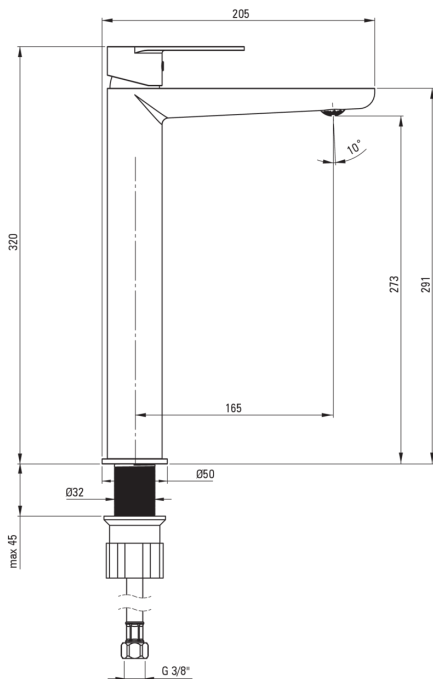

ALPINIA

Baterie pentru chiuvetă, înalt

 deante

Codul produsului: BGA_N20K

EAN: 5907650815372

Culoarea: nero

Garanție [ani]: 7

Baterie

Finisaj	nero
Material	alamă
Tipul bateriei	un mâner, baterie
Metoda de instalare	de sine stătător
Clasa de debit [l/min]	Z - 4-9 l/min
Grupa acustică [db]	I (x ≤ 20)

Baterie cartuș

Dimensiunea cartușului ceramic	35 mm
--------------------------------	-------

Pipe

Tipul pipei	fix
Raza de acțiune a pipei bateriei [mm]	165
Material	alamă

Aeratoare

Tipul aeratorului	coin-slot
Dimensiunea aeratorului	M24

Furtunuri de racordare

Lungimea [mm]	600
Filet de instalare	3/8"
Filet de conexiune	M10

Caracteristici:

- Design ușor și subtil
- Aerator tip Coin-slot
- Manșonul de instalare ușurează instalarea bateriei.
- Furtunuri de racordare de 45 cm incluse
- Finisaj Nero inovativ, rezistent și ușor de întreținut
- Doar cele mai bune materiale, a căror calitate a fost certificată prin teste de laborator
- Corpul bateriei este fabricat din alamă de cea mai bună calitate.
- Clasa de debit Z (4-9 l/min) permite reducerea consumului de apă.
- Bateria este dotată cu aerator.
- Oferta include și agenți de curățare pentru toate tipurile de finisaje