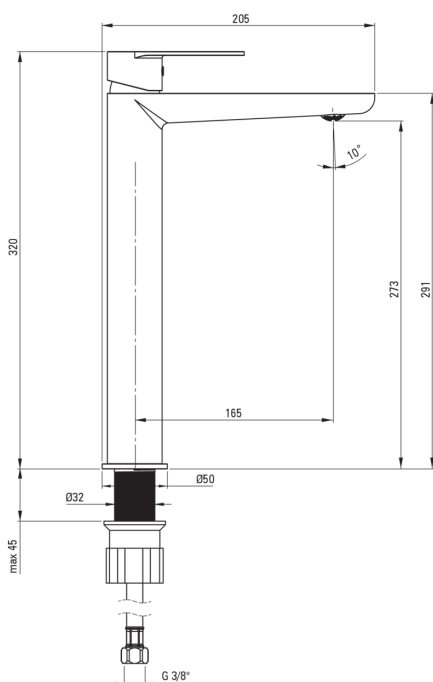

ALPINIA

Baterie pentru chiuvetă, înalt

Codul produsului: BGA_N20K

EAN: 5907650815372

Culoarea: nero

Garanție [ani]: 7

Baterie

Finisaj	nero
Material	alamă
Tipul bateriei	un mâner, baterie
Metoda de instalare	de sine stătător
Clasa de debit [l/min]	Z - 4-9 l/min
Grupa acustică [db]	I (x ≤ 20)

Baterie cartuș

Dimensiunea cartușului ceramic	35 mm

Pipe

Tipul pipei	fix
Raza de acțiune a pipei bateriei [mm]	165
Material	alamă

Aeratoare

Tipul aeratorului	coin-slot
Dimensiunea aeratorului	M24

Furtunuri de racordare

Lungimea [mm]	600
Filet de instalare	3/8"
Filet de conexiune	M10

Caracteristici:

- Design ușor și subtil
- Aerator tip Coin-slot
- Manșonul de instalare ușurează instalarea bateriei.
- Furtunuri de racordare de 45 cm incluse
- Finisaj Nero inovativ, rezistent și ușor de întreținut
- Doar cele mai bune materiale, a căror calitate a fost certificată prin teste de laborator
- Corpul bateriei este fabricat din alamă de cea mai bună calitate.
- Clasa de debit Z (4-9 l/min) permite reducerea consumului de apă.
- Bateria este dotată cu aerator.
- Oferta include și agenți de curățare pentru toate tipurile de finisaje