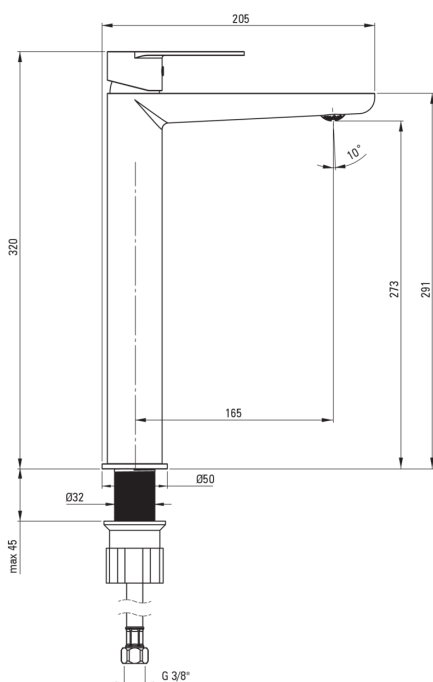

Bateria

Wykończenie	nero
Materiał	mosiądz
Rodzaj baterii	jednouchwytowa, mieszaczowa
Sposób montażu	stojący
Klasa przepływu [l/min]	Z - 4-9 l/min
Grupa akustyczna [db]	I (x ≤ 20)

Głowica do baterii

Rozmiar głowicy ceramicznej	35 mm
-----------------------------	-------

Wylewka

Rodzaj wylewki	stała
Zasięg wylewki baterijnej [mm]	165
Materiał	mosiądz

Aerator

Typ aeratora	coin-slot
Rozmiar aeratora	M24

Wężyk przyłączeniowy

Długość [mm]	600
Gwint od instalacji	3/8"
Gwint przyłącza	M10