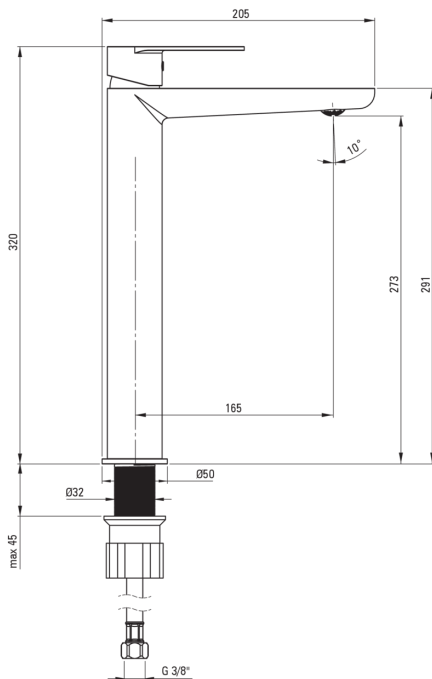

Codice prodotto: BGA_N20K

EAN: 5907650815372

Colore: nero

Garanzia [anni]: 7

Miscelatore

Finitura	nero
Materiale	in ottone
Tipo di miscelatore	maniglia singola, miscelatore
Metodo di installazione	in piedi
Classe di flusso [l/min]	Z - 4-9 l/min
Gruppo acustico [db]	I (x ≤ 20)

Cartuccia per miscelatore

Dimensioni della cartuccia in ceramica 35 mm

Beccucci

Tipo a beccuccio	fermo
Gamma delle bocchette di miscelazione [mm]	165
Materiale	in ottone

Aeratori

Tipo di aeratore	fessura per le monete
Dimensioni dell'aeratore	M24

Tubi di collegamento

Lunghezza [mm]	600
Filetto di installazione	3/8"
Filetto di connessione	M10

Caratteristiche:

- Aeratore a moneta
- Il manicotto di montaggio facilita l'installazione del miscelatore
- Tubi di collegamento da 45 cm inclusi
- Innovativo rivestimento Nero, resistente e facile da pulire
- Solo i migliori materiali, la cui qualità è stata confermata da test di laboratorio
- Il corpo del miscelatore è realizzato in ottone di altissima qualità
- Classe di portata Z (4-9 l/min) che consente di ridurre il consumo d'acqua
- Il miscelatore è dotato di un aeratore di flusso