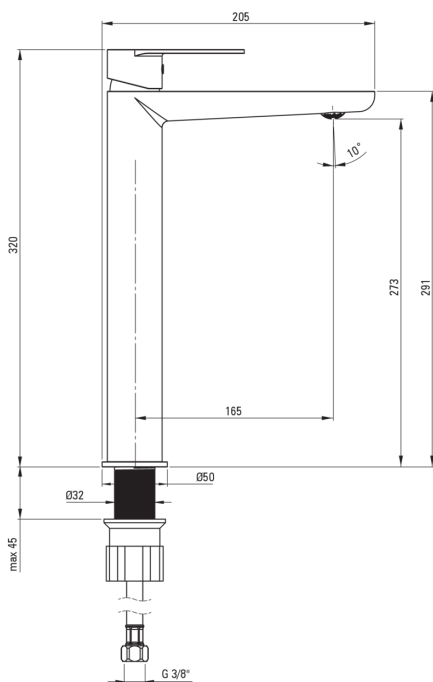

Code produit: BGA_N20K
EAN: 5907650815372
Couleur: nero
Garantie [années]: 7

Mitigeur

Finition	nero
Matériel	cuivre
Type de mitigeur	mono-manche, mixer
Méthode de montage	debout
Classe de débit [l/min]	Z - 4-9 l/min
Groupe acoustique [db]	I (x ≤ 20)

Cartouche mélangeur

Taille de la cartouche en céramique	35 mm
-------------------------------------	-------

Becs

Type de bec	fixe
La distance de bec de robinet [mm]	165
Matériel	cuivre

Aérateurs

Type d'aérateur	coin-slot
Taille de l'aérateur	M24

Flexibles de raccordement

Longueur [mm]	600
Fil d'installation	3/8"
Fil de connexion	M10

Caractéristiques:

- Design léger et subtil
- Aérateur coin-slot
- Le manchon de montage facilite l'installation du mitigeur
- Tuyaux de raccordement de 45 cm inclus
- Revêtement Nero innovant, durable et facile à nettoyer
- Seuls les meilleurs matériaux, dont la qualité a été confirmée par des tests en laboratoire
- Le corps du mitigeur est en cuivre de la plus haute qualité
- Classe de débit Z (4-9 l/min) permettant une réduction de la consommation d'eau
- Le mitigeur est équipé d'un aérateur de jet
- L'offre comprend un produit de nettoyage pour les luminaires de toutes les couleurs