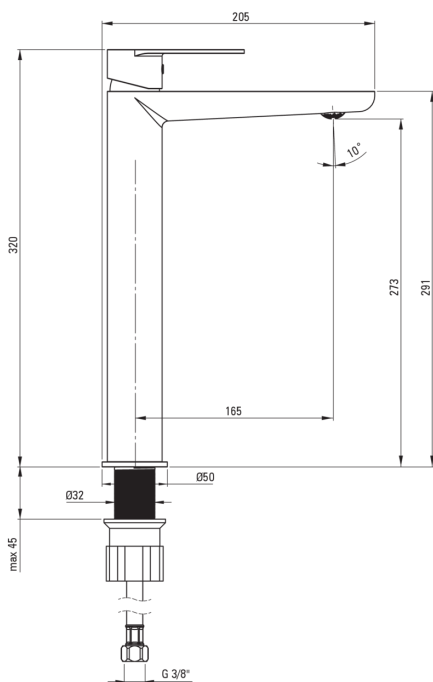

ALPINIA

Toque de lavabo, alto

Código de producto: BGA_N20K

EAN: 5907650815372

Color: negro

Garantía [años]: 7

Mezclador

Finalizar	negro
Material	latón
Tipo de mezcladora	piloto único, mezclador
Metodo de instalacion	de pie
Clase de flujo [l/min]	Z - 4-9 l/min
Grupo acústico [db]	I (x ≤ 20)

Cartucho mezclador

Tamaño del cartucho de cerámica	35 mm
---------------------------------	-------

Boquiabiertos

Tipo de boquilla	aún
Rango de boquiabierto de mezclador [mm]	165
Material	latón

Aireador

Tipo aéreo	deposito de monedas
Tamaño del aireador	M24

Conectando mangueras

Longitud [mm]	600
Hilo de instalación	3/8"
Hilo de conexión	M10

Características:

- Diseño ligero y sutil
- Trapacería de monedas de aire
- La manga de montaje facilita la instalación de la batería
- Mangueras de conexión incluidas
- Innovador duradero y fácil de limpiar el recubrimiento Nero
- Solo los mejores materiales cuya calidad es confirmada por la investigación en el laboratorio
- Cuerpo de batería hecho de latón de la más alta calidad
- La clase de flujo con (4-9 l/min) le permite reducir el consumo de agua
- Batería equipada con una aireación del aireador de la corriente