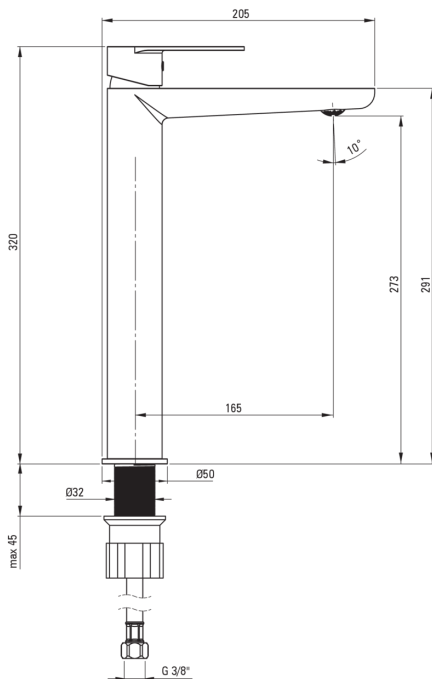

ALPINIA

Toque de lavabo, alto

Código de producto: BGA_N20K

EAN: 5907650815372

Color: negro

Garantía [años]: 7

Mezclador

Finalizar	negro
Material	latón
Tipo de mezcladora	piloto único, mezclador
Metodo de instalacion	de pie
Clase de flujo [l/min]	Z - 4-9 l/min
Grupo acústico [db]	I (x ≤ 20)

Cartucho mezclador

Tamaño del cartucho de cerámica	35 mm
---------------------------------	-------

Boquiabiertos

Tipo de boquilla	aún
Rango de boquiabierto de mezclador [mm]	165
Material	latón

Aireador

Tipo aéreo	deposito de monedas
Tamaño del aireador	M24

Conectando mangueras

Longitud [mm]	600
Hilo de instalación	3/8"
Hilo de conexión	M10

Características:

- Diseño ligero y sutil
- Trapacería de monedas de aire
- La manga de montaje facilita la instalación de la batería
- Mangueras de conexión incluidas
- Innovador duradero y fácil de limpiar el recubrimiento Nero
- Solo los mejores materiales cuya calidad es confirmada por la investigación en el laboratorio
- Cuerpo de batería hecho de latón de la más alta calidad
- La clase de flujo con (4-9 l/min) le permite reducir el consumo de agua
- Batería equipada con una aireación del aireador de la corriente