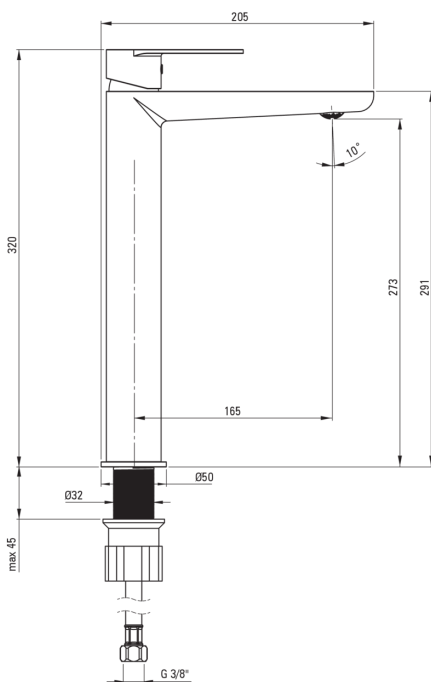

ALPINIA

Waschbeckenarmatur, hoch

Artikel-Nr.: BGA_N20K
EAN: 5907650815372
Farbe: Nero
Garantie [Jahre]: 7

Armatur

Ausführung	Nero
Material	Messing
Art der armatur	Einhebel, Mischer
Methode der montage	stehend
Durchflussklasse [l/min]	Z - 4-9 l/min
Akkustische gruppe	I (x ≤ 20)

Kartusche

Größe der kartusche	35 mm
---------------------	-------

Ausläufe

Auslaufart	fest
Armaturausladung [mm]	165
Material	Messing

Aerator

Typ des luftsprudlers	coin-slot
Aerator gröÙe	M24

Anschlusschläuche

Länge	600
Installationsgewinde	3/8"
Anschlussgewinde	M10

Charakteristische Merkmale:

- Leichtes und dezentes Design
- Aerator coin-slot
- Montagehülse erleichtert die Montage der Armatur
- 45 cm Anschlusschläuche im Set
- Innovative, langlebige und leicht zu reinigende Nero-Beschichtung
- Nur die besten Materialien, deren Qualität durch Laboruntersuchungen bestätigt wird
- Armaturkörper ist aus hochwertigem Messing gefertigt
- Durchflussklasse Z (4-9 l/min) ermöglicht einen reduzierten Wasserverbrauch
- Armatur ist mit einem Strahlbelüfter ausgestattet
- Im Angebot Präparat zum Reinigen von Armaturen in allen Ausführungen