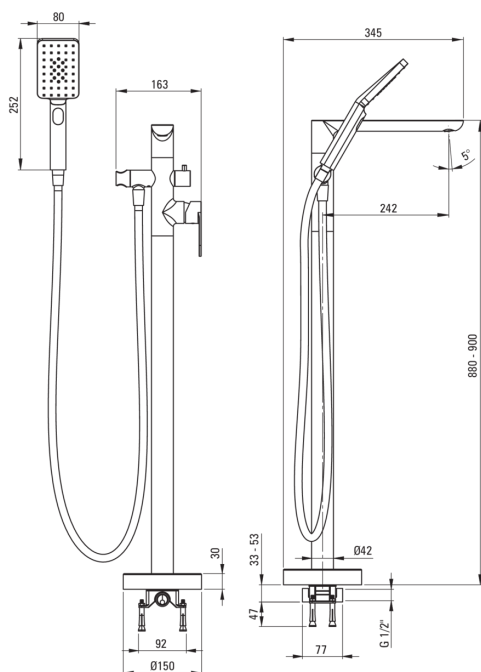

## Baterie pentru cadă, de sine stătător

 deante

Codul produsului: BGA\_N17M

EAN: 5907650815334

Culoarea: nero

Garanție [ani]: 7

### Baterie cartuş

Dimensiunea cartuşului ceramic	35 mm
--------------------------------	-------

### Pipe

Raza de acțiune a pipei bateriei [mm]	224
Material	metal

### Aeratoare

Tipul aeratorului	coin-slot
Dimensiunea aeratorului	M28