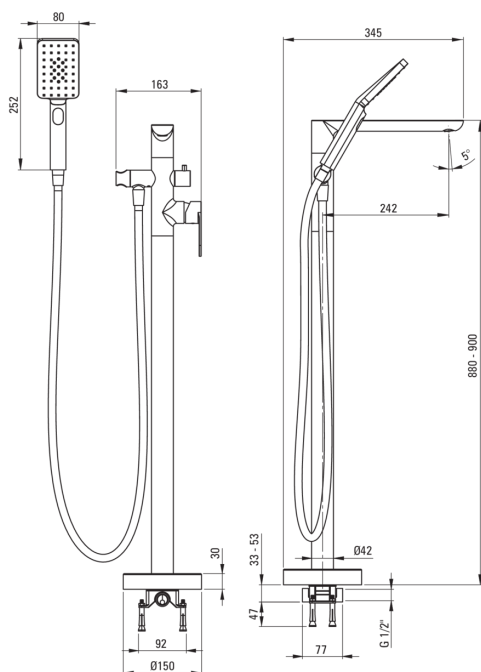

Code produit: BGA_N17M

EAN: 5907650815334

Couleur: nero

Garantie [années]: 7

Mitigeur

Finition	nero
Matériel	cuivre
Type de mitigeur	mono-manche, mixer
Méthode de montage	au sol
Groupe acoustique [db]	II (20 < x ≤ 30)
Clapets anti-retour	Oui

Cartouche mélangeur

Taille de la cartouche en céramique	35 mm
-------------------------------------	-------

Becs

La distance de bec de robinet [mm]	224
Matériel	métal

Commutateur de fonction

Type de commutateur	céramique mécanique
---------------------	---------------------

Aérateurs

Type d'aérateur	coin-slot
Taille de l'aérateur	M28

Flexibles

Longueur [mm]	1500
Type de tresse	n'est pas applicable
Anti-torsion	1

Douchettes à main

Nombre de fonctions	3
Anti-calcaire	Oui

Caractéristiques:

- Design léger et subtil
- Le mitigeur est équipé de clapets anti-retour afin que l'eau mitigée ne reflue pas dans l'installation
- Aérateur coin-slot
- Commutateur de fonction céramique mécanique
- Système anti-torsion, empêchant le tuyau de se tordre
- Revêtement Nero innovant, durable et facile à nettoyer
- Seuls les meilleurs matériaux, dont la qualité a été confirmée par des tests en laboratoire
- la manette sur le côté facilite le nettoyage du bec
- Le corps du mitigeur est en cuivre de la plus haute qualité
- Oreillette avec fonction anticalcaire
- Douchette 3 fonctions
- L'offre comprend un produit de nettoyage pour les luminaires de toutes les couleurs