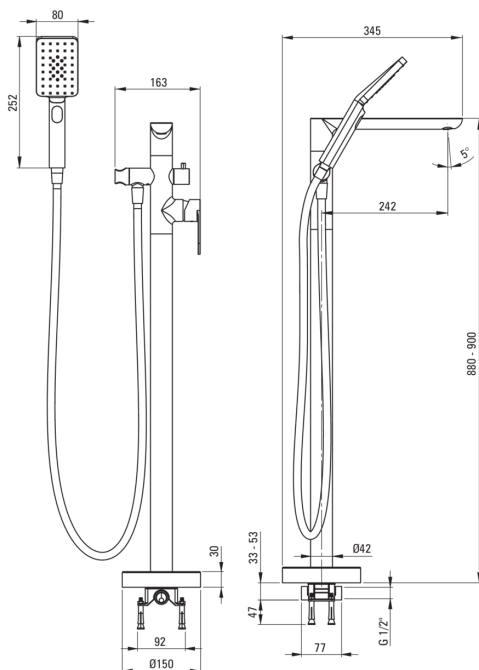

Código de producto: BGA_N17M

EAN: 5907650815334

Color: negro

Garantía [años]: 7

Mezclador

Finalizar	negro
Material	latón
Tipo de mezcladora	piloto único, mezclador
Metodo de instalacion	piso
Grupo acústico [db]	II (20 <x ≤ 30)
Revisar válvulas	Sí

Cartucho mezclador

Tamaño del cartucho de cerámica	35 mm
---------------------------------	-------

Boquiabiertos

Rango de boquiabierto de mezclador [mm]	224
Material	metal

Interruptor de función

Tipo de interruptor	mecánico de cerámica
---------------------	----------------------

Aireador

Tipo aéreo	deposito de monedas
Tamaño del aireador	M28

Manguera

Longitud [mm]	1500
Trenza	no aplica
Anti-twist	1

Duchas de mano

Número de funciones	3
Anti-calcal	Sí

Características:

- Diseño ligero y sutil
- Batería equipada con válvulas de retención, gracias a las cuales el agua mixta no vuelve a la instalación
- Trapacería de monedas de aire
- Interruptor de función de cerámica mecánica
- Sistema anti-Twist que evita la torcedura de la serpiente
- Innovador duradero y fácil de limpiar el recubrimiento Nero
- Solo los mejores materiales cuya calidad es confirmada por la investigación en el laboratorio
- La palanca colocada en el costado hace que sea más fácil mantener la regla limpia
- Cuerpo de batería hecho de latón de la más alta calidad
- Teleducha con la función anti-calcal
- Teleducha de 3 funciones