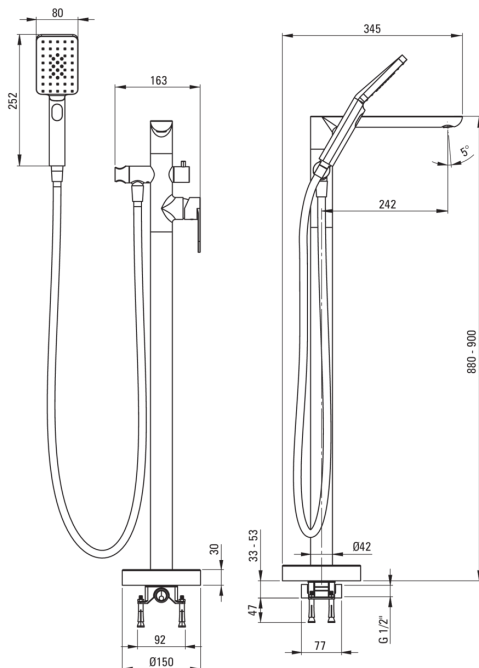

Artikel-Nr.: BGA_N17M
EAN: 5907650815334
Farbe: Nero
Garantie [Jahre]: 7

Armatur

Ausführung	Nero
Material	Messing
Art der armatur	Einhebel, Mischer
Methode der montage	Fußboden
Akkustische gruppe	II
Rückventil	Ja

Kartusche

Größe der kartusche	35 mm
---------------------	-------

Ausläufe

Armaturausladung [mm]	224
Material	Metall

Funktionen-umschalter

Typ des umschalters	mechanisch, keramisch
---------------------	-----------------------

Aerator

Typ des luftsprudlers	coin-slot
Aerator gröÙe	M28

Schläuche

Länge	1500
Geflechtart	nicht zutreffend
Anti-twist	1

Handbrausen

Anzahl der funktionen	3
Anti-calc	Ja

Charakteristische Merkmale:

- Leichtes und dezentes Design
- Armatur ist mit Rückschlagventilen ausgestattet, damit das gemischte Wasser nicht in die Installation zurückfließt
- Aerator coin-slot
- Mechanischer Funktionsumschalter aus Keramik
- Anti-Twist-System verhindert das Verdrehen des Schlauchs
- Innovative, langlebige und leicht zu reinigende Nero-Beschichtung
- Nur die besten Materialien, deren Qualität durch Laboruntersuchungen bestätigt wird
- Hebel an der Seite erleichtert die Reinigung des Auslaufs
- Armaturkörper ist aus hochwertigem Messing gefertigt
- Handbrause mit Anti-Kalk-Funktion
- Brause mit 3 Funktionen
- Im Angebot Präparat zum Reinigen von Armaturen in allen Ausführungen