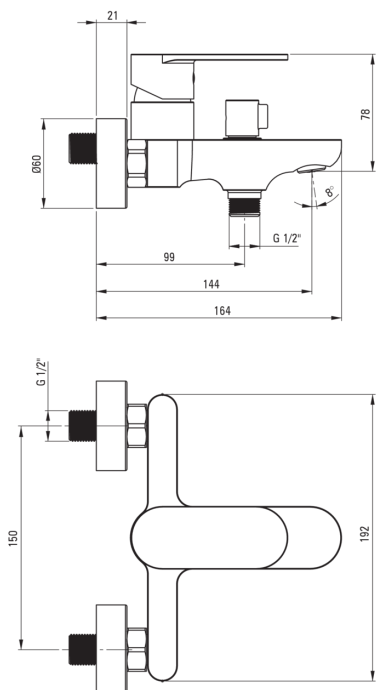

ALPINIA

Baterie pentru cadă, montare pe perete

Codul produsului: BGA_N10M

EAN: 5907650815341

Culoarea: nero

Garanție [ani]: 7

Baterie

Finisaj	nero
Material	alamă
Tipul bateriei	un mâner, baterie
Metoda de instalare	montare pe perete
Grupa acustică [db]	1 ($x \leq 20$)
Supape de reținere	Da

Baterie cartuș

Dimensiunea cartușului ceramic	35 mm
--------------------------------	-------

Pipe

Tipul pipei	fix
Material	alamă

Comutator funcții

Tipul comutatorului	presiune cu blocare
---------------------	---------------------

Aeratoare

Tipul aeratorului	coin-slot
Dimensiunea aeratorului	M24

Caracteristici:

- Design ușor și subtil
- Bateria este dotată cu supape antiretur pentru a nu permite curgerea apei înapoi în instalație.
- Aerator tip Coin-slot
- Finisaj Nero inovativ, rezistent și ușor de întreținut
- Doar cele mai bune materiale, a căror calitate a fost certificată prin teste de laborator
- Bateria este dotată cu aerator.
- Oferta include și agenți de curățare pentru toate tipurile de finisaje