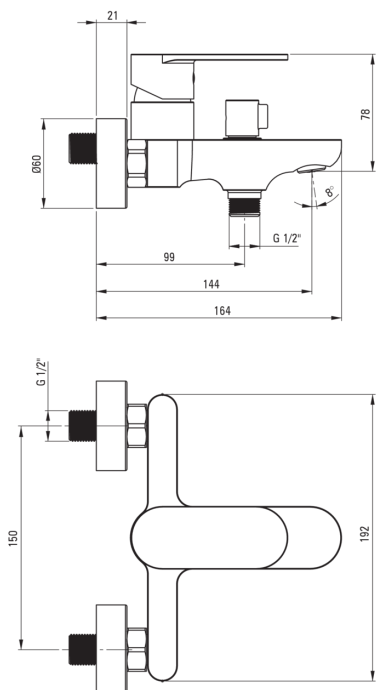

ALPINIA

Kádtöltő csaptelep, fal

Cikkszám: BGA_N10M

EAN: 5907650815341

Szín: Nero

Garancia [év]: 7

Csaptelep

Kivitelezés	Nero
Anyag	sárgaréz
Csaptelep típusa	egykaros, keverő
Beszereési mód	fali
Akustikai osztály [db]	I ($x \leq 20$)
Visszacsapó szelepek	Igen

Csaptelep betét

Betét mérete	35 mm
--------------	-------

Kifolyócsövek

Kifolyó típusa	fix
Anyag	sárgaréz

Funkcióváltó

Váltó típusa	nyomás zárral
--------------	---------------

Perlátorok

Perlátor típusa	coin-slot
Perlátor mérete	M24