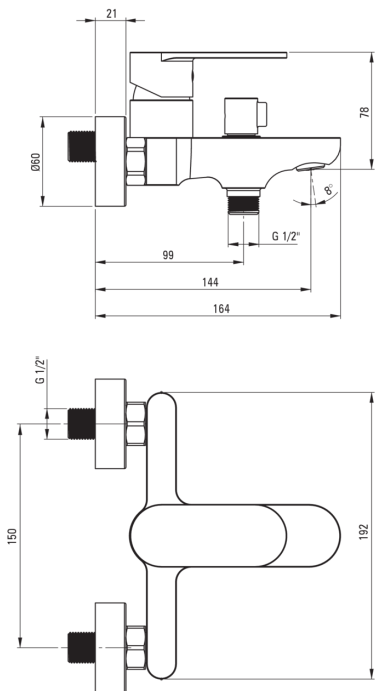

ALPINIA

Robinet de bain, mur

Code produit: BGA_N10M

EAN: 5907650815341

Couleur: nero

Garantie [années]: 7

Mitigeur

Finition	nero
Matériel	cuivre
Type de mitigeur	mono-manche, mixer
Méthode de montage	mur
Groupe acoustique [db]	l ($x \leq 20$)
Clapets anti-retour	Oui

Cartouche mélangeur

Taille de la cartouche en céramique	35 mm
-------------------------------------	-------

Becs

Type de bec	fixe
Matériel	cuivre

Commutateur de fonction

Type de commutateur	pression avec blocage
---------------------	-----------------------

Aérateurs

Type d'aérateur	coin-slot
Taille de l'aérateur	M24

Caractéristiques:

- Design léger et subtil
- Le mitigeur est équipé de clapets anti-retour afin que l'eau mitigée ne reflue pas dans l'installation
- Aérateur coin-slot
- Revêtement Nero innovant, durable et facile à nettoyer
- Seuls les meilleurs matériaux, dont la qualité a été confirmée par des tests en laboratoire
- Le mitigeur est équipé d'un aérateur de jet
- L'offre comprend un produit de nettoyage pour les luminaires de toutes les couleurs