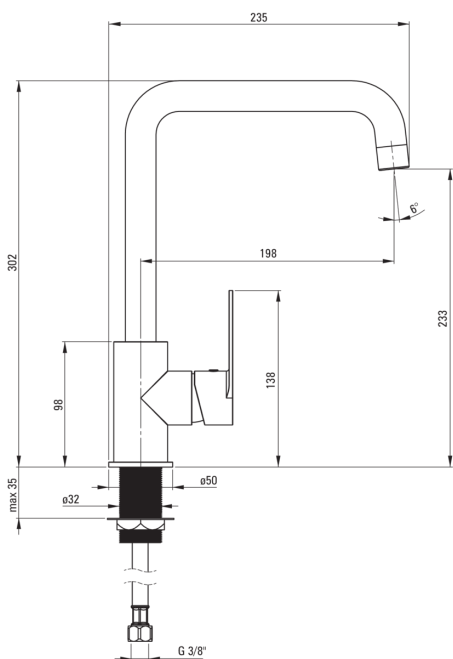

ALPINIA

Kuhinjska armatura, s kvadratnim izlivom

koda izdelka: BGA_063M

EAN: 5908212053546

Barva: krom

Garancija [leta]: 7

Armatura vključena

Finiš	krom
Material	medenina
Tip armature	z eno ročico, armatura
Metoda montaže	stoječ
Zvočni razred [db]	I ($x \leq 20$)

Mešalna kartuša

Velikost keramične kartuše	35 mm
----------------------------	-------

Izlivi

Tip izliva	vrtljivo
Dolžina izliva [mm]	198
Material	nerjaveče jeklo

Perlator

Tip perlatorja	satovje
Velikost perlatorja	M22

Povezovalne cevi

Dolžina [mm]	450
Montažni navoj	3/8"
Navoj priključka 1/2"	3/8", M10

karakteristike:

- Telo armature je izdelano iz najkakovostnejše medenine
- Armatura je opremljena s perlatorjem za vodni curek
- Montažni tulec olajša namestitvev armature
- Priložene priključne cevi
- Lahkoten in nežen dizajn
- Samo najboljši materiali, katerih kakovost je potrjena z laboratorijskimi testi
- Ponudba vsebuje čistilno sredstvo za armature vseh barv