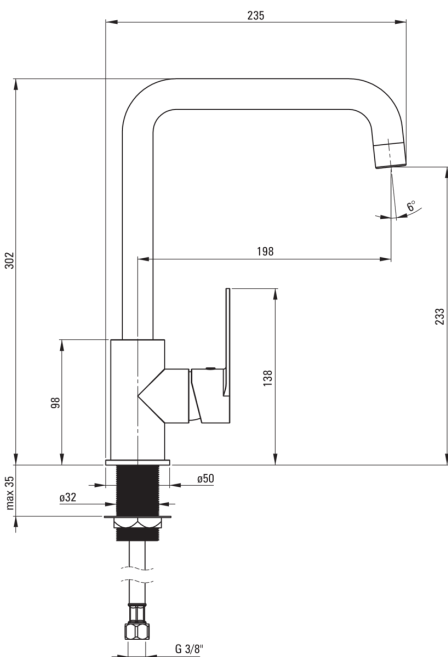

ALPINIA

Смеситель для кухни, с прямоугольным изливом

 deante

Код товара: BGA_063M

EAN: 5908212053546

Цвет: хром

Гарантия [лет]: 7

Смесители

Отделка	хром
Материал	латунь
Вид смесителя	однорычажный, смешивающий
Способ монтажа	стоящий
Акустическая группа [дБ]	1 ($x \leq 20$)

Картридж к смесителю

Размер картриджа	35 мм
------------------	-------

Изливы

Вид излива	оборачиваемая
Длина излива [мм]	198
Материал	нержавеющая сталь

Аэраторы

Тип аэратора	honeycomb
Размер аэратора	M22

Соединительные шланги

Длина [мм]	450
Винт к инсталляции	3/8"
Винт кронштейна	3/8", M10

Отличительные черты:

- Корпус смесителя изготовлен из латуни высочайшего качества
- Смеситель оборудован струйным аэратором
- Монтажная втулка облегчает установку смесителя
- Соединительные шланги 45 см в комплекте
- Легкий и утонченный дизайн
- Только лучшие материалы, качество которых подтверждено лабораторными испытаниями
- Предложение включает чистящее средство для арматуры всех цветов