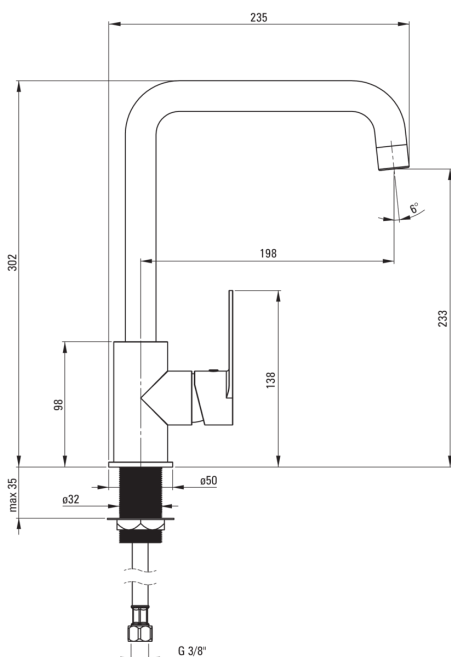

ALPINIA

Bateria kuchenna z prostokątną wylewką

Kod produktu: BGA_063M

EAN: 5908212053546

Kolor: chrom

Gwarancja [lata]: 7

Cena Netto: 300,00 zł
Cena Brutto: 369,00 zł

deante

Bateria

Wykończenie	chrom
Materiał	mosiądz
Rodzaj baterii	jednouchwytowa, mieszaczowa
Sposób montażu	stojący
Grupa akustyczna [db]	I (x ≤ 20)

Głowica do baterii

Rozmiar głowicy ceramicznej	35 mm

Wylewka

Rodzaj wylewki	obrotowa
Zasięg wylewki baterijnej [mm]	198
Materiał	stal nierdzewna

Aerator

Typ aeratora	honeycomb
Rozmiar aeratora	M22

Wężyk przyłączeniowy

Długość [mm]	450
Gwint od instalacji	3/8"
Gwint przyłącza	3/8", M10

Wyróżniki:

- Korpus baterii wykonany z najwyższej jakości mosiądzu
- Bateria wyposażona w aerator napowietrzający strumień
- Tuleja montażowa ułatwia montaż baterii
- Wężyki przyłączeniowe w komplecie
- Lekki i subtelny design
- Tylko najlepsze materiały, których jakość potwierdzamy badaniami w laboratorium
- W ofercie preparat do czyszczenia armatury we wszystkich kolorach