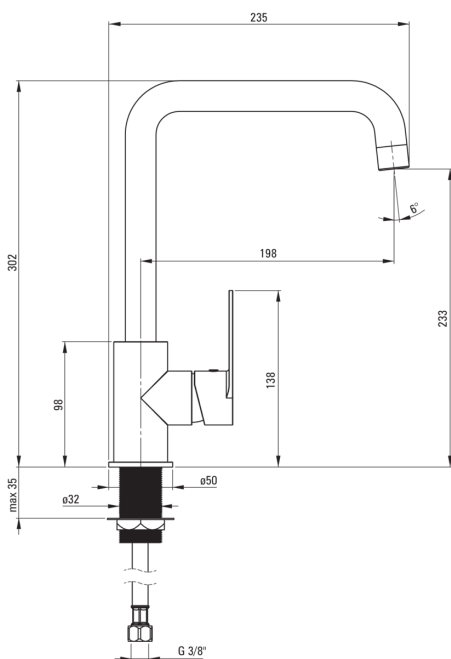

deante

Bateria

Wykończenie	chrom
Materiał	mosiądz
Rodzaj baterii	jednouchwytowa, mieszaczowa
Sposób montażu	stojący
Grupa akustyczna [db]	I (x ≤ 20)

Głowica do baterii

Rozmiar głowicy ceramicznej	35 mm
-----------------------------	-------

Wylewka

Rodzaj wylewki	obrotowa
Zasięg wylewki baterijnej [mm]	198
Materiał	stal nierdzewna

Aerator

Typ aeratora	honeycomb
Rozmiar aeratora	M22

Wężyk przyłączeniowy

Długość [mm]	450
Gwint od instalacji	3/8"
Gwint przyłącza	3/8", M10