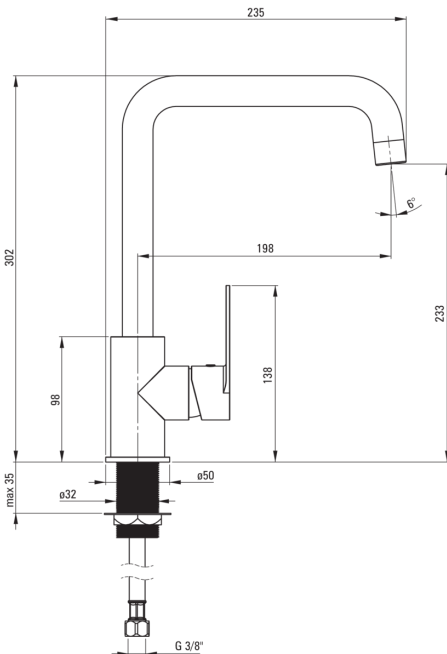

ALPINIA

Konyhai csaptelep, szögletes kifolyócsővel

Cikkszám: BGA_063M
EAN: 5908212053546
Szín: króm
Garancia [év]: 7

Csaptelep

Kivitelezés	króm
Anyag	sárgaréz
Csaptelep típusa	egykaros, keverő
Beszereleési mód	álló
Akusztikai osztály [db]	I ($x \leq 20$)

Csaptelep betét

Betét mérete	35 mm
--------------	-------

Kifolyócsövek

Kifolyó típusa	forgatható
Csaptelep kifolyócső hatótávolsága [mm]	198
Anyag	rozsdamentes acél

Perlátorok

Perlátor típusa	honeycomb
Perlátor mérete	M22

Csatlakozó tömlők

Hosszúság [mm]	450
Menet beszereléshez	3/8"
Csatlakozó menet	3/8", M10

Kiemelések:

- A csaptelep teste a legkiválóbb minőségű sárgarézből készült
- A csaptelep perlátorral van felszerelve
- A szerelőhüvely megkönnyíti a csaptelep felszerelését
- 45 cm-es csatlakozó tömlők mellékelve
- Könnyű és finom kialakítás
- Csak a legjobb alapanyagokból, amelyek minőségét laboratóriumi vizsgálatok igazolták
- Az ajánlat tartalmaz egy tisztítószert a szerelvényekhez, amely bármilyen színhez használható