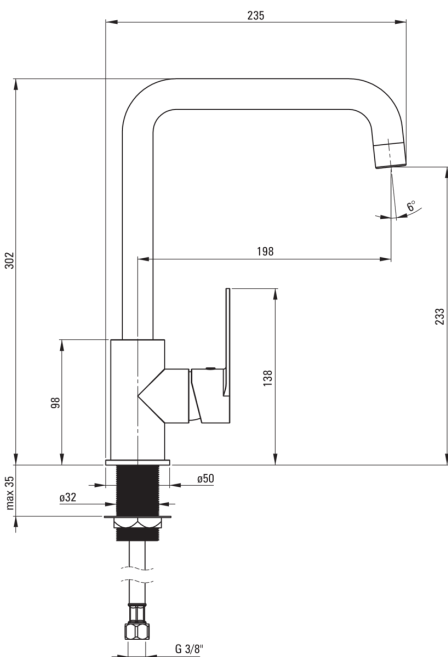

ALPINIA

Küchenarmatur, mit rechteckigem Auslauf

Artikel-Nr.: BGA_063M

EAN: 5908212053546

Farbe: Chrom

Garantie [Jahre]: 7

Armatur

Ausführung	Chrom
Material	Messing
Art der armatur	Einhebel, Mischer
Methode der montage	stehend
Akkustische gruppe	1 (x ≤ 20)

Kartusche

Größe der kartusche	35 mm
---------------------	-------

Ausläufe

Auslaufart	schwenkbar
Armaturausladung [mm]	198
Material	Rostfreies Stahl

Aerator

Typ des luftsprudlers	hexagonal-
Aerator gröÙe	M22

Anschlussschläuche

Länge	450
Installationsgewinde	3/8"
Anschlussgewinde	3/8", M10

Charakteristische Merkmale:

- Armaturkörper ist aus hochwertigem Messing gefertigt
- Armatur ist mit einem Strahlbelüfter ausgestattet
- Montagehülse erleichtert die Montage der Armatur
- 45 cm Anschlusschläuche im Set
- Leichtes und dezentes Design
- Nur die besten Materialien, deren Qualität durch Laboruntersuchungen bestätigt wird
- Im Angebot Präparat zum Reinigen von Armaturen in allen Ausführungen