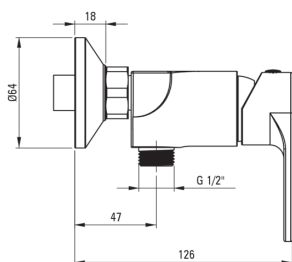

ALPINIA

Tuš armatura, stenski

koda izdelka: BGA_04RM

EAN: 5907650857280

Barva: krom

Garancija [leta]: 7

Armatura vključena

Finiš	krom
Material	medenina
Tip armature	z eno ročico, armatura
Metoda montaže	stenski
Zvočni razred [db]	I ($x \leq 20$)

Mešalna kartuša

Velikost keramične kartuše	35 mm

karakteristike:

- Lahkoten in nežen dizajn
- Telo armature je izdelano iz najkakovostnejše medenine
- Samo najboljši materiali, katerih kakovost je potrjena z laboratorijskimi testi
- V ponudbi Deante imamo tudi varna namenska čistila