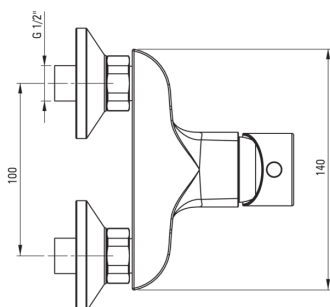

ALPINIA

Tuš armatura, stenski

koda izdelka: BGA_04RM

EAN: 5907650857280

Barva: krom

Garancija [leta]: 7

Armatura vključena

Finiš	krom
Material	medenina
Tip armature	z eno ročico, armatura
Metoda montaže	stenski
Zvočni razred [db]	I ($x \leq 20$)

Mešalna kartuša

Velikost keramične kartuše	35 mm

karakteristike:

- Lahkoten in nežen dizajn
- Telo armature je izdelano iz najkakovostnejše medenine
- Samo najboljši materiali, katerih kakovost je potrjena z laboratorijskimi testi
- V ponudbi Deante imamo tudi varna namenska čistila