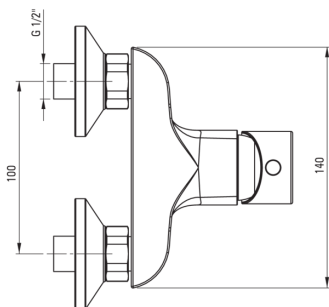

## Baterie pentru duș, montare pe perete

Codul produsului: BGA\_04RM

EAN: 5907650857280

Culoarea: cromat

Garanție [ani]: 7

### Baterie

|                     |                   |
|---------------------|-------------------|
| Finisaj             | cromat            |
| Material            | alamă             |
| Tipul bateriei      | un mâner, baterie |
| Metoda de instalare | montare pe perete |
| Grupa acustică [db] | I ( $x \leq 20$ ) |

### Baterie cartuș

|                                |       |
|--------------------------------|-------|
| Dimensiunea cartușului ceramic | 35 mm |
|--------------------------------|-------|