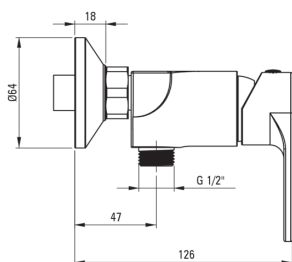

ALPINIA

Baterie pentru duș, montare pe perete

Codul produsului: BGA_04RM

EAN: 5907650857280

Culoarea: cromat

Garanție [ani]: 7

Baterie

Finisaj	cromat
Material	alamă
Tipul bateriei	un mâner, baterie
Metoda de instalare	montare pe perete
Grupa acustică [db]	I ($x \leq 20$)

Baterie cartuș

Dimensiunea cartușului ceramic	35 mm
--------------------------------	-------

Caracteristici:

- Design ușor și subtil
- Corpul bateriei este fabricat din alamă de cea mai bună calitate.
- Doar cele mai bune materiale, a căror calitate a fost certificată prin teste de laborator
- Agent de curățare special, sigur pentru suprafețele curățate