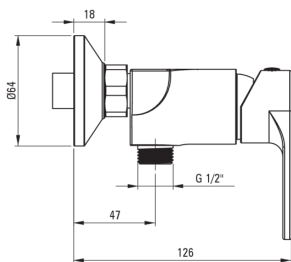

## Baterie pentru duș, montare pe perete

Codul produsului: BGA\_04RM

EAN: 5907650857280

Culoarea: cromat

Garanție [ani]: 7

### Baterie cartuș

|                                |       |
|--------------------------------|-------|
| Dimensiunea cartușului ceramic | 35 mm |
|--------------------------------|-------|