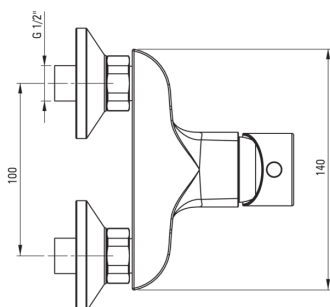

ALPINIA

Baterie pentru duș, montare pe perete

Codul produsului: BGA_04RM

EAN: 5907650857280

Culoarea: cromat

Garanție [ani]: 7

Baterie

Finisaj	cromat
Material	alamă
Tipul bateriei	un mâner, baterie
Metoda de instalare	montare pe perete
Grupa acustică [db]	I ($x \leq 20$)

Baterie cartuș

Dimensiunea cartușului ceramic	35 mm
--------------------------------	-------

Caracteristici:

- Design ușor și subtil
- Corpul bateriei este fabricat din alamă de cea mai bună calitate.
- Doar cele mai bune materiale, a căror calitate a fost certificată prin teste de laborator
- Agent de curățare special, sigur pentru suprafețele curățate