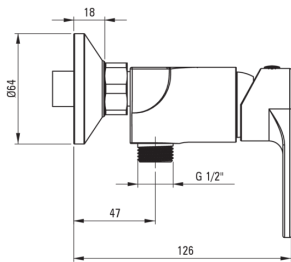

ALPINIA

Mezclador de la ducha, montado en la pared

Código de producto: BGA_04RM

EAN: 5907650857280

Color: cromo

Garantía [años]: 7

 deante

Mezclador

Finalizar	cromo
Material	latón
Tipo de mezcladora	piloto único, mezclador
Metodo de instalacion	montado en la pared
Grupo acústico [db]	I ($x \leq 20$)

Cartucho mezclador

Tamaño del cartucho de cerámica	35 mm
---------------------------------	-------