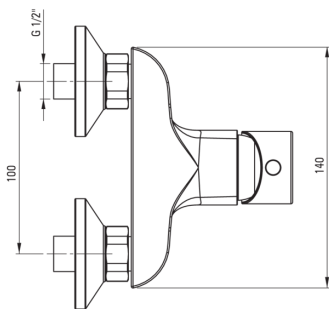

ALPINIA

Mezclador de la ducha, montado en la pared

Código de producto: BGA_04RM

EAN: 5907650857280

Color: cromo

Garantía [años]: 7

 deante

Mezclador

Finalizar	cromo
Material	latón
Tipo de mezcladora	piloto único, mezclador
Metodo de instalacion	montado en la pared
Grupo acústico [db]	I ($x \leq 20$)

Cartucho mezclador

Tamaño del cartucho de cerámica	35 mm
---------------------------------	-------

Características:

- Diseño ligero y sutil
- Cuerpo de batería hecho de latón de la más alta calidad
- Solo los mejores materiales cuya calidad es confirmada por la investigación en el laboratorio
- Una medida dedicada en la oferta es una caja fuerte dedicada para superficies limpias