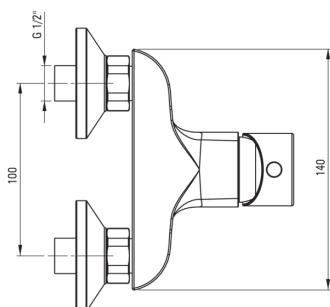

ALPINIA

Mezclador de la ducha, montado en la pared

Código de producto: BGA_04RM

EAN: 5907650857280

Color: cromo

Garantía [años]: 7

 deante

Mezclador

Finalizar	cromo
Material	latón
Tipo de mezcladora	piloto único, mezclador
Metodo de instalacion	montado en la pared
Grupo acústico [db]	I ($x \leq 20$)

Cartucho mezclador

Tamaño del cartucho de cerámica	35 mm
---------------------------------	-------

Características:

- Diseño ligero y sutil
- Cuerpo de batería hecho de latón de la más alta calidad
- Solo los mejores materiales cuya calidad es confirmada por la investigación en el laboratorio
- Una medida dedicada en la oferta es una caja fuerte dedicada para superficies limpias