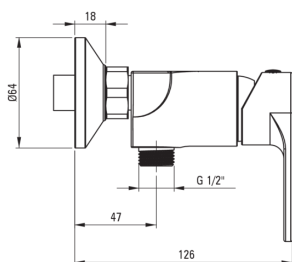

ALPINIA

Mezclador de la ducha, montado en la pared

Código de producto: BGA_04RM

EAN: 5907650857280

Color: cromo

Garantía [años]: 7

 deante

Mezclador

Finalizar	cromo
Material	latón
Tipo de mezcladora	piloto único, mezclador
Metodo de instalacion	montado en la pared
Grupo acústico [db]	I ($x \leq 20$)

Cartucho mezclador

Tamaño del cartucho de cerámica	35 mm
---------------------------------	-------