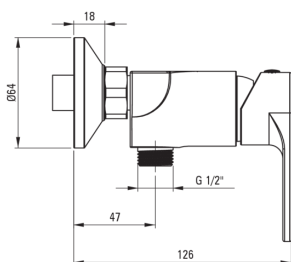

ALPINIA

Wand-duscharmatur

Artikel-Nr.: BGA_04RM

EAN: 5907650857280

Farbe: Chrom

Garantie [Jahre]: 7

Armatur

Ausführung	Chrom
Material	Messing
Art der armatur	Einhebel, Mischer
Methode der montage	Wand-
Akkustische gruppe	1 ($x \leq 20$)

Kartusche

Größe der kartusche	35 mm
---------------------	-------

Charakteristische Merkmale:

- Leichtes und dezentes Design
- Armaturkörper ist aus hochwertigem Messing gefertigt
- Nur die besten Materialien, deren Qualität durch Laboruntersuchungen bestätigt wird
- Spezielles Mittel, das für die zu reinigenden Oberflächen unbedenklich ist