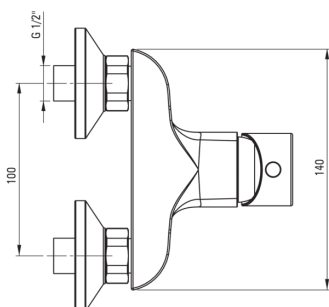

ALPINIA

Wand-duscharmatur

Artikel-Nr.: BGA_04RM

EAN: 5907650857280

Farbe: Chrom

Garantie [Jahre]: 7

Armatur

Ausführung	Chrom
Material	Messing
Art der armatur	Einhebel, Mischer
Methode der montage	Wand-
Akkustische gruppe	1 ($x \leq 20$)

Kartusche

Größe der kartusche	35 mm
---------------------	-------

Charakteristische Merkmale:

- Leichtes und dezentes Design
- Armaturkörper ist aus hochwertigem Messing gefertigt
- Nur die besten Materialien, deren Qualität durch Laboruntersuchungen bestätigt wird
- Spezielles Mittel, das für die zu reinigenden Oberflächen unbedenklich ist