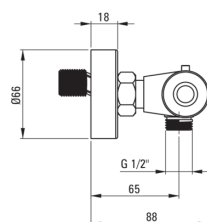

ALPINIA

Baterie pentru duș, cu termostat

Codul produsului: BGA_04BT

EAN: 5908212063484

Culoarea: cromat

Garanție [ani]: 7

Baterie

Finisaj	cromat
Material	alamă
Tipul bateriei	două mânere, cu termostat
Metoda de instalare	montare pe perete
Grupa acustică [db]	II (20 < x ≤ 30)
Supape de reținere	Da

Baterie cartuș

Blocarea temperaturii	Da
-----------------------	----

Caracteristici:

- Corpul bateriei este fabricat din alamă de cea mai bună calitate.
- Blocarea temperaturii la 38°
- Cap cu termostat pentru reglarea cu precizie a temperaturii apei
- Bateria este dotată cu supape antiretur pentru a nu permite curgerea apei înapoi în instalație.
- Design ușor și subtil
- Doar cele mai bune materiale, a căror calitate a fost certificată prin teste de laborator
- Oferta include și agenți de curățare pentru toate tipurile de finisaje