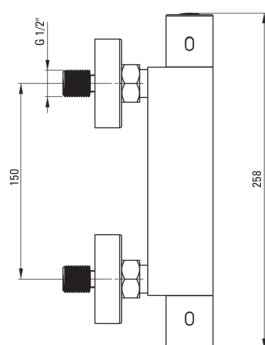

ALPINIA

Baterie pentru duș, cu termostat

Codul produsului: BGA_04BT

EAN: 5908212063484

Culoarea: cromat

Garanție [ani]: 7

Baterie

Finisaj	cromat
Material	alamă
Tipul bateriei	două mânere, cu termostat
Metoda de instalare	montare pe perete
Grupa acustică [db]	II (20 < x ≤ 30)
Supape de reținere	Da

Baterie cartuș

Blocarea temperaturii	Da
-----------------------	----

Caracteristici:

- Corpul bateriei este fabricat din alamă de cea mai bună calitate.
- Blocarea temperaturii la 38°
- Cap cu termostat pentru reglarea cu precizie a temperaturii apei
- Bateria este dotată cu supape antiretur pentru a nu permite curgerea apei înapoi în instalație.
- Design ușor și subtil
- Doar cele mai bune materiale, a căror calitate a fost certificată prin teste de laborator
- Oferta include și agenți de curățare pentru toate tipurile de finisaje